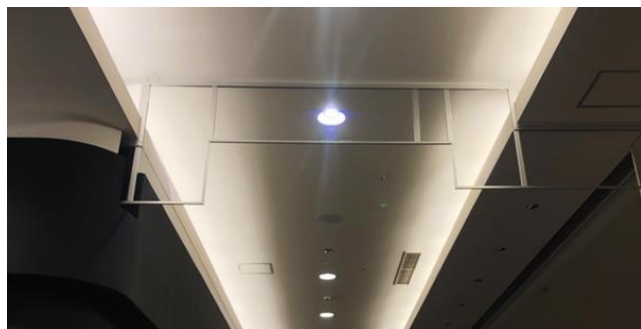

バルコニー物干金物

おすすめ POINT!

取付は壁面にブラケットを固定し、ポールを差込むだけの簡単施工!!
(ポールロックを引くとポールが外せます)

防煙垂壁 パラスモーク S

地震に強い次世代防煙垂壁
安全品質へのこだわり!

不燃

特殊機構を使用した不燃材で災害時も優れた耐久性を発揮し安全です。シートなので割れることもありません。

安全性