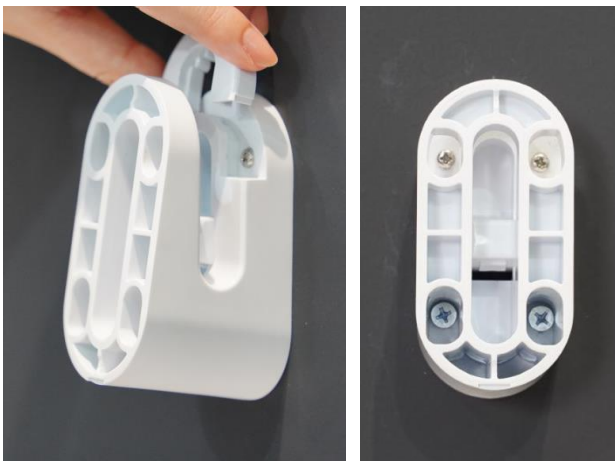

2023年度
新色誕生

室内物干金物(横付型)

SK-SDC-101D

～ 操作方法・構造について ～

○アーム部脱着式

○4色カラー

○耐荷重 最大8kg

NEW
color

グレー

ネイビー
ブルー

ブラウン

イエロー
グリーン

室内物干金物(横付型)

SK-SDC-101D

操作方法について

- ①アーム部を手前に引き出して斜めにします。
- ②斜めの状態のまま持ち上げるとはずせます。

- ③アームに三角形のマークがある方を本体に差し込みます。
- ④しっかり奥まで差し込まれているか確認し使用してください。

構造について

- ①本体表面のゴム製カバーをすこしずつはずします。
(取付穴4点が見えます)
- ②壁面に付ける場合は、下地が入っているか確認し、
取付け穴部にあたる箇所に印をつけ、下穴を開けて下さい。
- ③ゴム製カバーを本体にはめ込んで固定してください。
付属の樹脂製U字キャップも上からはめ込みビス頭を隠します。
- ④取付にガタツキなどないか確認してください。
- ⑤本体にアームをかけてください。