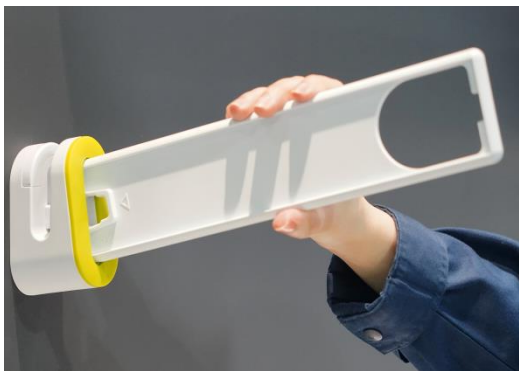

2023年度
新色誕生

室内物干金物(横付型)

SK-SDC-101D

～ 操作方法・構造について ～

○アーム部脱着式

○4色カラー

○耐荷重 最大8kg

NEW
color

グレー

ネイビー
ブルー

ブラウン

イエロー
グリーン

室内物干金物(横付型)

SK-SDC-101D

操作方法について

- ①アーム部を手前に引き出して斜めにします。
- ②斜めの状態のまま持ち上げるとはずせます。

- ③アームに三角形のマークがある方を本体に差し込みます。
- ④しっかり奥まで差し込まれているか確認し使用してください。

構造について

- ①本体表面のゴム製カバーをすこしずつはずします。
(取付穴4点が見えます)
- ②壁面に付ける場合は、下地が入っているか確認し、
取付け穴部にあたる箇所に印をつけ、下穴を開けて下さい。
- ③ゴム製カバーを本体にはめ込んで固定してください。
付属の樹脂製U字キャップも上からはめ込みビス頭を隠します。
- ④取付にガタツキなどないか確認してください。
- ⑤本体にアームをかけてください。