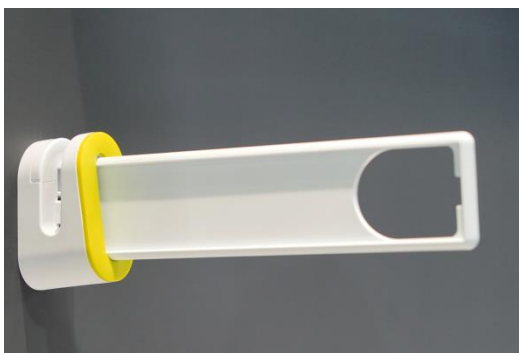

2023年度
新色誕生

室内物干金物(横付型)

SK-SDC-101D

～ 操作方法・構造について ～

○アーム部脱着式

○4色カラー

○耐荷重 最大8kg

NEW
color

グレー

ネイビー
ブルー

ブラウン

イエロー
グリーン

室内物干金物(横付型)

SK-SDC-101D

操作方法について

- ①アーム部を手前に引き出して斜めにします。
- ②斜めの状態のまま持ち上げるとはずせます。

- ③アームに三角形のマークがある方を本体に差し込みます。
- ④しっかり奥まで差し込まれているか確認し使用してください。

構造について

- ①本体表面のゴム製カバーをすこしずつはずします。
(取付穴4点が見えます)
- ②壁面に付ける場合は、下地が入っているか確認し、
取付け穴部にあたる箇所に印をつけ、下穴を開けて下さい。
- ③ゴム製カバーを本体にはめ込んで固定してください。
付属の樹脂製U字キャップも上からはめ込みビス頭を隠します。
- ④取付にガタツキなどないか確認してください。
- ⑤本体にアームをかけてください。