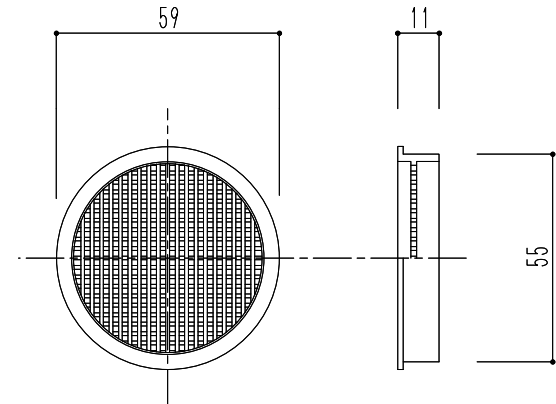

SK-60L(エルボ)

200(標準)  
※パイプカット寸法は指示による

SK-60A(アミ)

SK-60L(エルボ)

SK-60P(56×60)(パイプ)

SK-60E(イゲタ)

商品記号	材質	色	換気有効面積
SK-60A(アミ)	ABS樹脂	シルバーホワイト	7cm <sup>2</sup>
SK-60E(イゲタ)			12cm <sup>2</sup>
SK-60L(エルボ)	塩化ビニル	-	-
SK-60P(パイプ)			-

※パイプ径寸法には許容差があります。

縮尺	1/2
図面名	SK-60 A/E/L/P 換気パイプ(アミ・イゲタ・エルボ・パイプ)

神栄ホームクリエイト株式会社