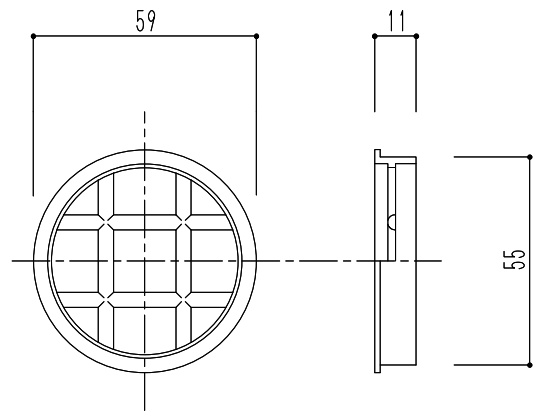

SK-60L(エルボ)

200(標準)  
※パイプカット寸法は指示による

SK-60A(アミ)

SK-60L(エルボ)

SK-60P(56×60)(パイプ)

SK-60E(イゲタ)

商品記号	材質	色	換気有効面積
SK-60A(アミ)	ABS樹脂	シルバーホワイト	7cm <sup>2</sup>
SK-60E(イゲタ)			12cm <sup>2</sup>
SK-60L(エルボ)	塩化ビニル	-	-
SK-60P(パイプ)			-

※パイプ径寸法には許容差があります。

縮尺	1/2
図面名	SK-60 A/E/L/P 換気パイプ(アミ・イゲタ・エルボ・パイプ)

神栄ホームクリエイト株式会社