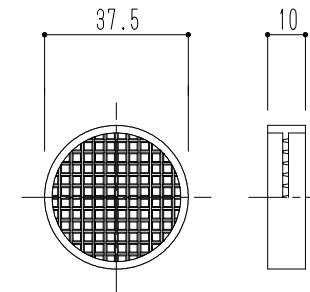

SK-40L(エルボ)

200(標準)  
※パイプカット寸法は指示による

SK-40P(37×41)(パイプ)

SK-40A(アミ)

SK-40E(イゲタ)

※パイプ径寸法には許容差があります。

商品記号	材質	色	換気有効面積
SK-40A(アミ)	ABS樹脂	シルバーホワイト	3cm <sup>2</sup>
SK-40E(イゲタ)			5cm <sup>2</sup>
SK-40L(エルボ)	塩化ビニル	-	-
SK-40P(パイプ)			-

図面名					
SK-40 A/E/L/P 換気パイプ(アミ・イゲタ・エルボ・パイプ)					

縮尺	1/2
----	-----

神栄ホームクリエイト株式会社