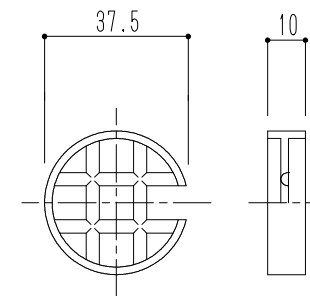

SK-40L(エルボ)

200(標準)  
※パイプカット寸法は指示による

SK-40P(37×41)(パイプ)

SK-40A(アミ)

SK-40E(イゲタ)

※パイプ径寸法には許容差があります。

商品記号	材質	色	換気有効面積
SK-40A(アミ)	ABS樹脂	シルバーホワイト	3cm <sup>2</sup>
SK-40E(イゲタ)			5cm <sup>2</sup>
SK-40L(エルボ)	塩化ビニル	-	-
SK-40P(パイプ)			-

図面名					
SK-40 A/E/L/P 換気パイプ(アミ・イゲタ・エルボ・パイプ)					

縮尺	1/2
----	-----

神栄ホームクリエイト株式会社