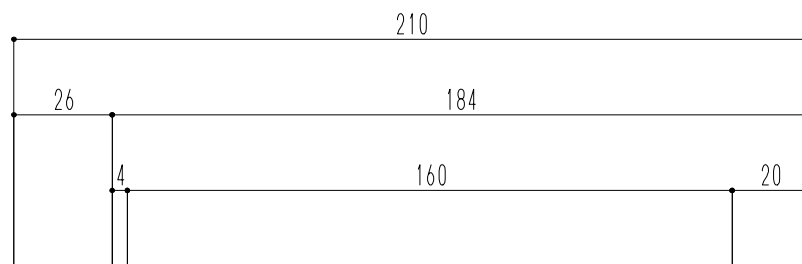

在庫限定商品

※在庫なくなり次第、廃番となります。

商品記号	材 質		仕 上
	本 体	表示部	
SK-500WT-NA	木製	アクリル(乳白)3mm 又は	文字:シート貼
SK-500WT-BR		アルミ複合板(シルバー・ブロンズ)3mm	階数標示:シート貼

取付ブラケット
(アルミ)

図面名 SK-500WT-NA/-BR 室名札サイン/階数標示板(突出型)

縮
尺 1/2

神栄ホームクリエイト株式会社