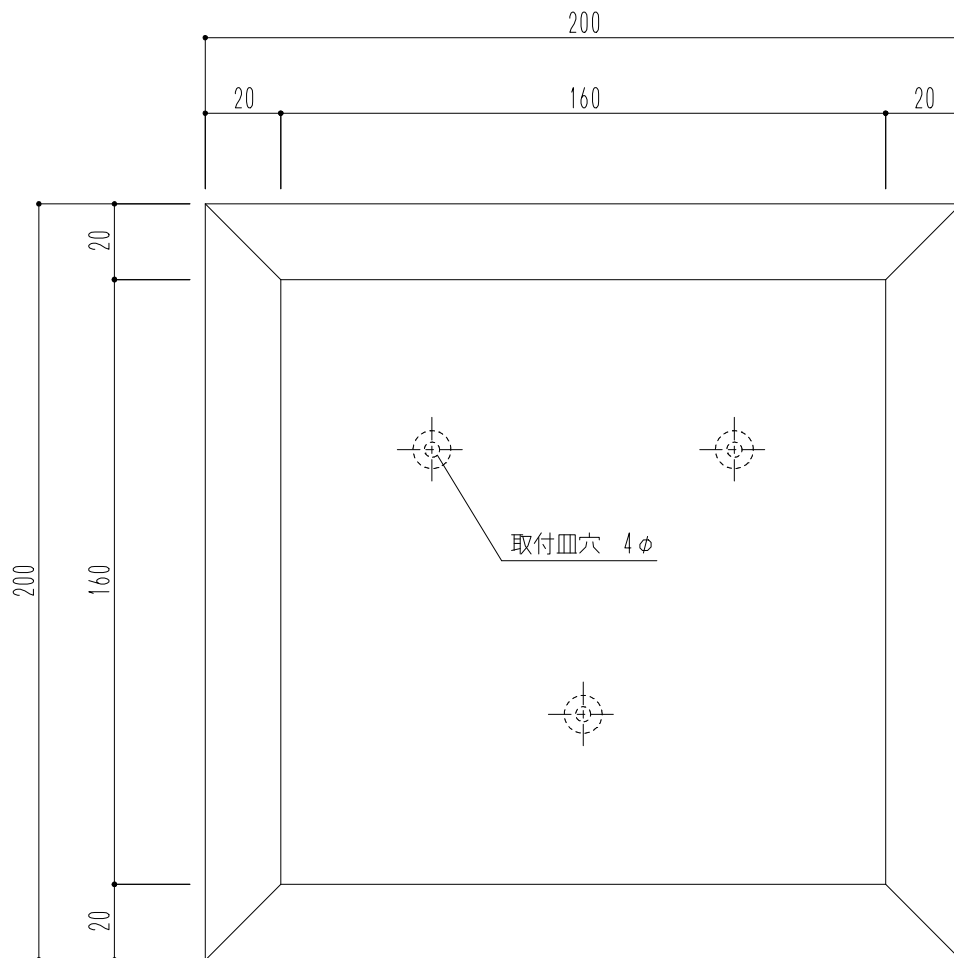

在庫限定商品

※在庫なくなり次第、廃番となります。

商品記号	材質		仕上
	本体	表示部	
SK-218WSF-NA	木製	アクリル 3mm (乳白)	絵柄：インクジェット印刷 数字：シート貼
SK-218WSF-BR			

図面名 SK-218WSF-NA/-BR サイン(平付型)

縮尺 1/2

神栄ホームクリエイイト株式会社