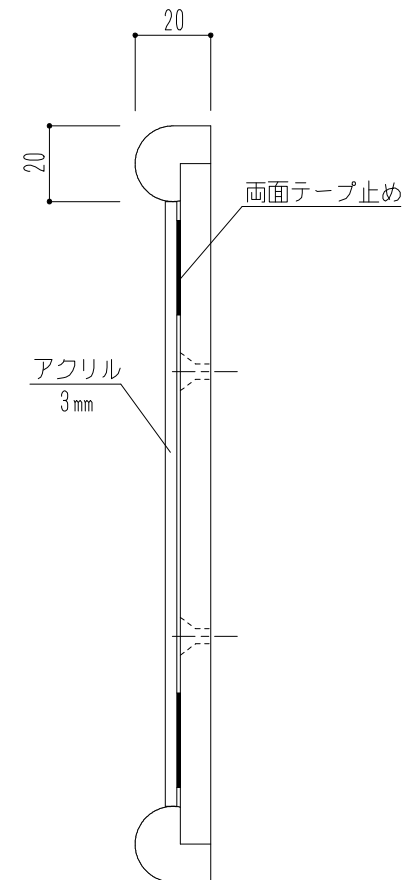

在庫限定商品

※在庫なくなり次第、廃番となります。

商品記号	材質		仕上
	本体	表示部	
SK-218WSF-NA	木製	アクリル 3mm (乳白)	絵柄：インクジェット印刷 数字：シート貼
SK-218WSF-BR			

図面名 SK-218WSF-NA/-BR サイン(平付型)

縮尺 1/2

神栄ホームクリエイイト株式会社