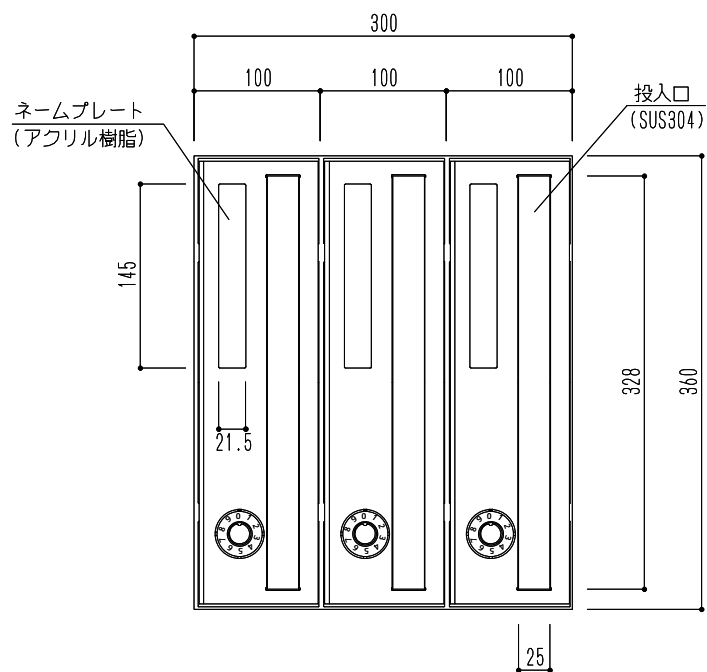

型式	施錠	材質	仕上
前入前出型	静音ダイヤル錠	本体：ステンレス(SUS304) 扉：ステンレス(SUS304) PC樹脂	本体：No.4 扉：No.4(クリア塗装)

図面名
SMP-27-3FF 郵便受箱(縦型・ダイヤル錠付)前入前出型

縮尺
1/6

神栄ホームクリエイト株式会社