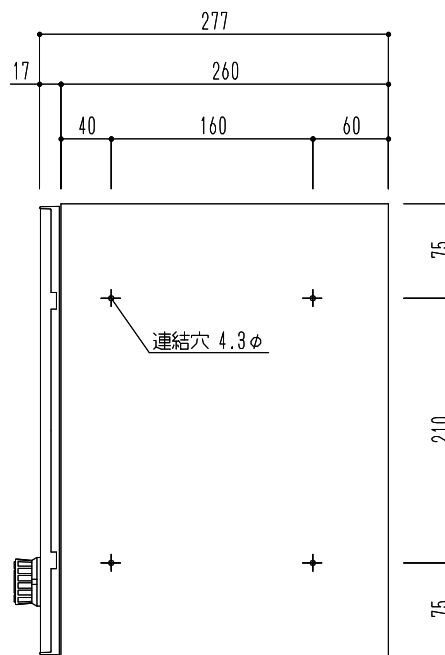

型式	施錠	材質	仕上
前入前出型	静音ダイヤル錠	本体：ステンレス(SUS304) 扉：ステンレス(SUS304) PC樹脂	本体：No.4 扉：No.4(クリア塗装)

図面名
SMP-27-3FF 郵便受箱(縦型・ダイヤル錠付)前入前出型

縮尺
1/6

神栄ホームクリエイト株式会社