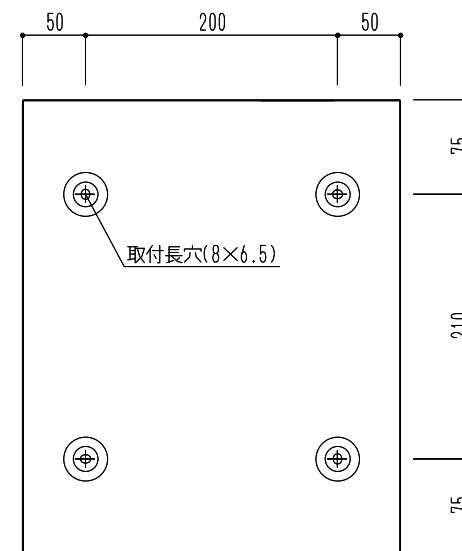

型式	施錠	材質	仕上
前入前出型	静音ダイヤル錠	本体：ステンレス(SUS304) 扉：ステンレス(SUS304) PC樹脂	本体：No.4 扉：No.4(クリア塗装)

図面名
SMP-27-3FF 郵便受箱(縦型・ダイヤル錠付)前入前出型

縮尺
1/6

神栄ホームクリエイト株式会社