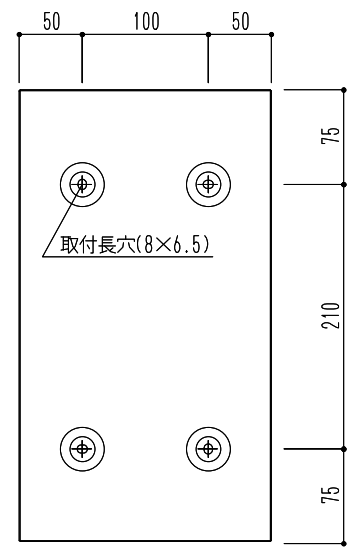

型式	施錠	材質	仕上
前入前出型	静音ダイヤル錠	本体：ステンレス(SUS304) 扉：ステンレス(SUS304) PC樹脂	本体：No.4 扉：No.4(クリア塗装)

				縮尺	1/6
図面名					
SMP-27-2FF 郵便受箱(縦型・ダイヤル錠付)前入前出型					

神栄ホームクリエイト株式会社