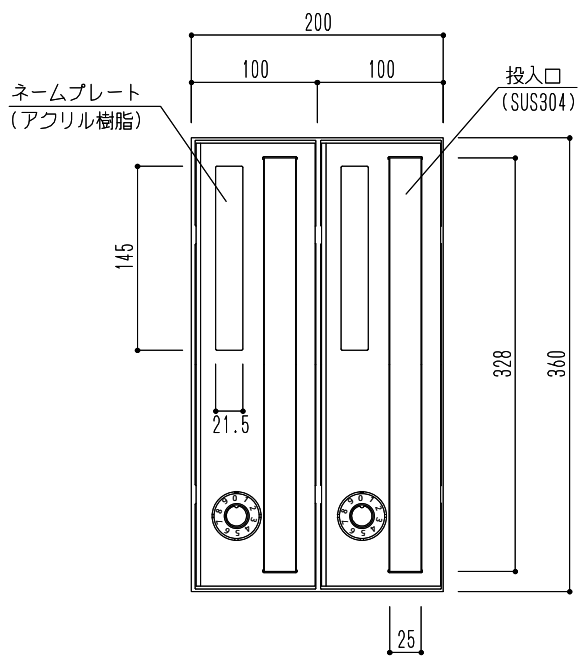

型式	施錠	材質	仕上
前入前出型	静音ダイヤル錠	本体：ステンレス(SUS304) 扉：ステンレス(SUS304) PC樹脂	本体：No.4 扉：No.4(クリア塗装)

				縮尺	1/6
図面名					
SMP-27-2FF 郵便受箱(縦型・ダイヤル錠付)前入前出型					

神栄ホームクリエイト株式会社