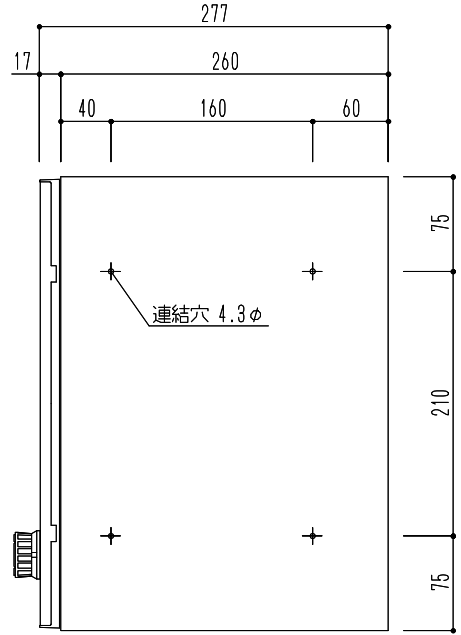

型式	施錠	材質	仕上
前入前出型	静音ダイヤル錠	本体：ステンレス(SUS304) 扉：ステンレス(SUS304) PC樹脂	本体：No.4 扉：No.4(クリア塗装)

				縮尺	1/6
図面名					
SMP-27-2FF 郵便受箱(縦型・ダイヤル錠付)前入前出型					

神栄ホームクリエイト株式会社