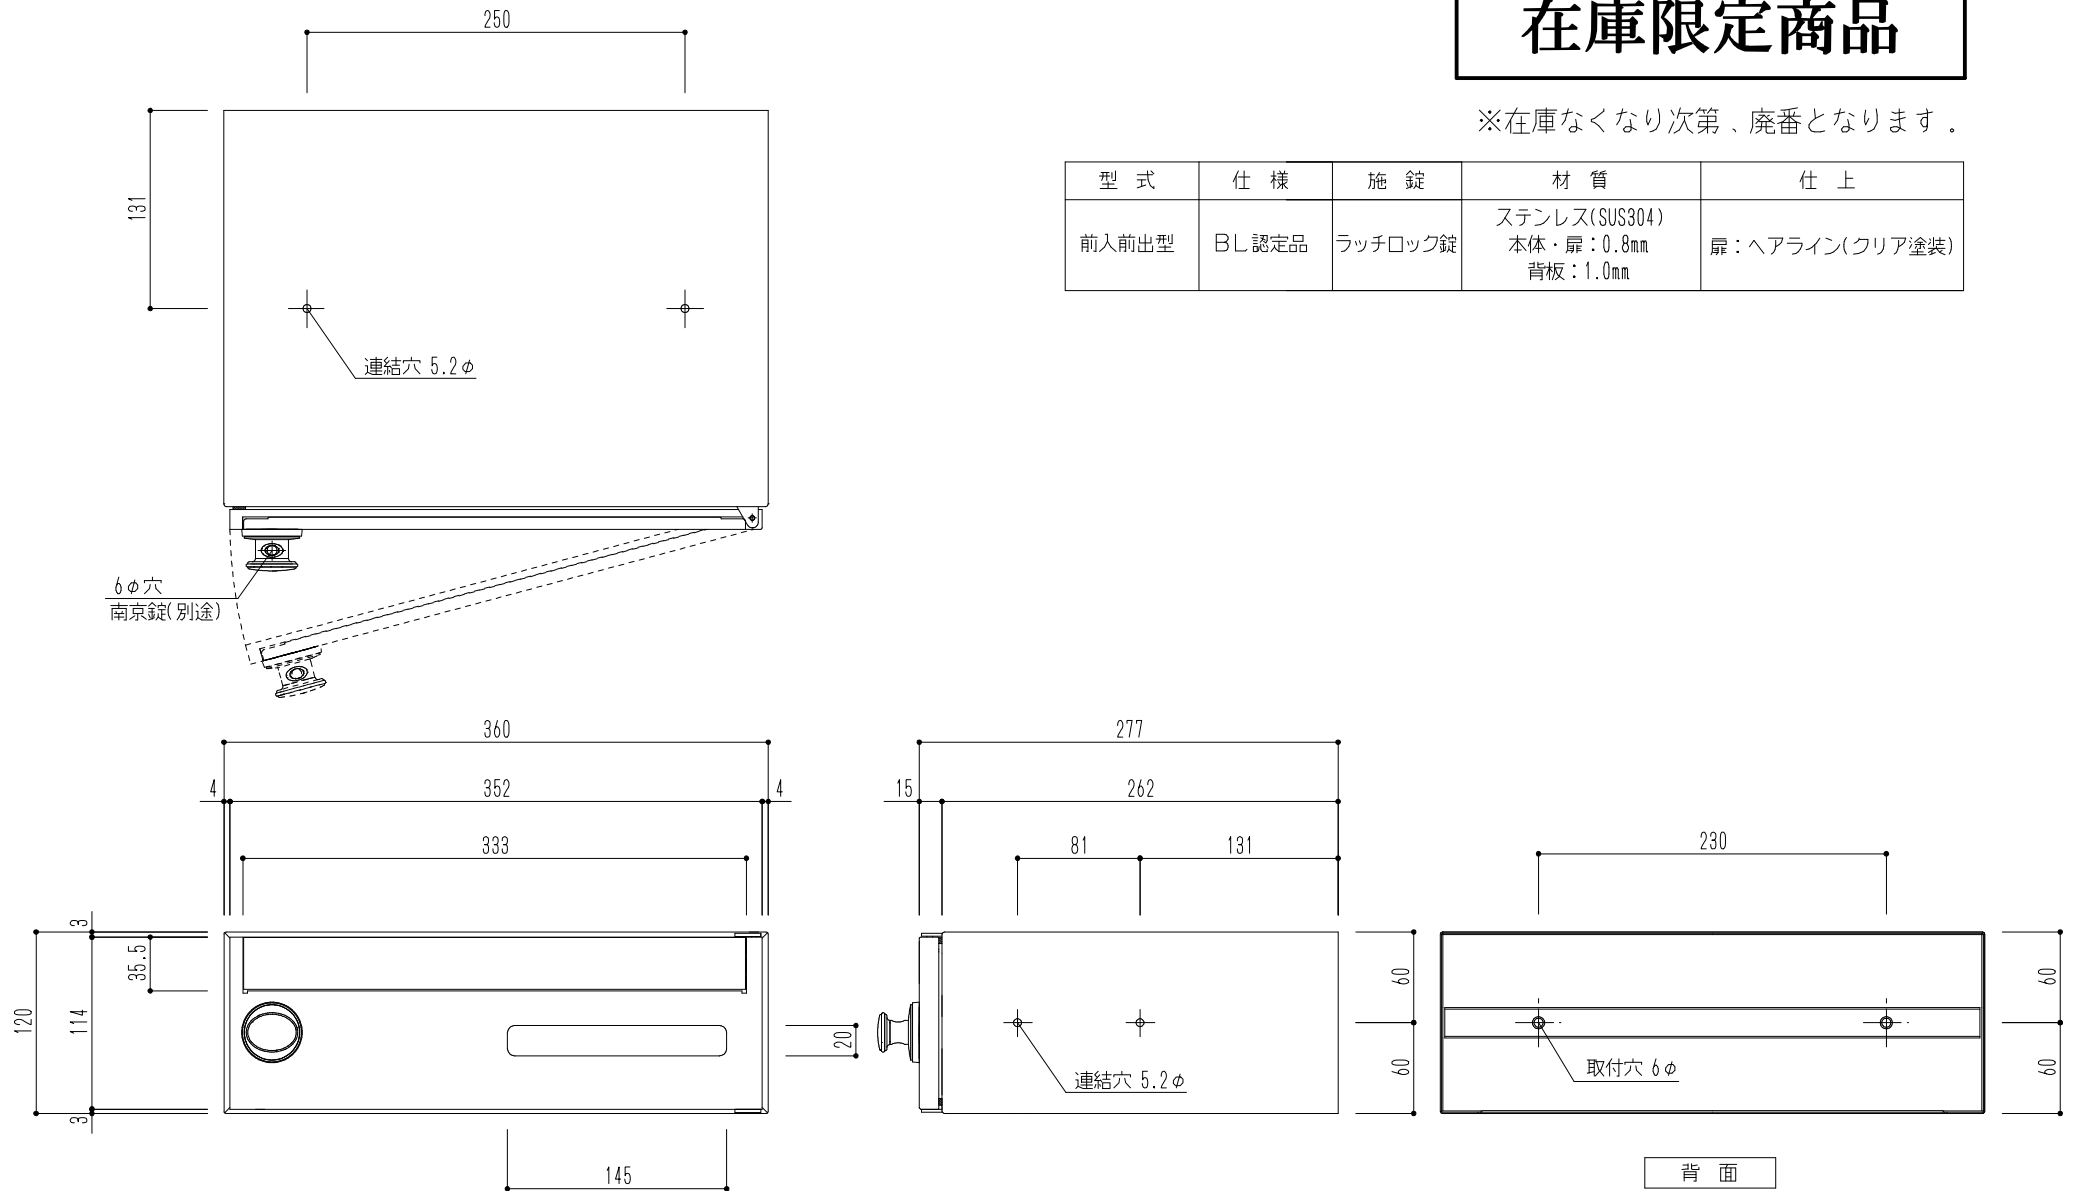

在庫限定商品

※在庫なくなり次第、廃番となります。

型式	仕様	施錠	材質	仕上
前入前出型	BL認定品	ラッチロック錠	ステンレス(SUS304) 本体・扉：0.8mm 背板：1.0mm	扉：ヘアライン(クリア塗装)

図面名
SMP-22R 郵便受箱(ラッチロック錠付)前入前出型

縮
尺
1/5

神栄ホームクリエイト株式会社