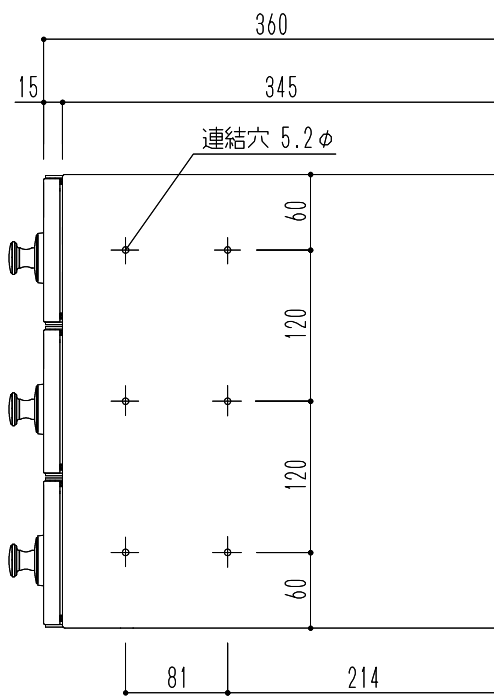

型式	施錠	材質	仕上
前入前出型	ラッチ ロック錠	ステンレス(SUS304)	扉：ヘアライン

				縮尺	1/6
図面名					
SMP-19R-3FF 郵便受箱(ラッチロック錠付)前入前出型					

神栄ホームクリエイト株式会社