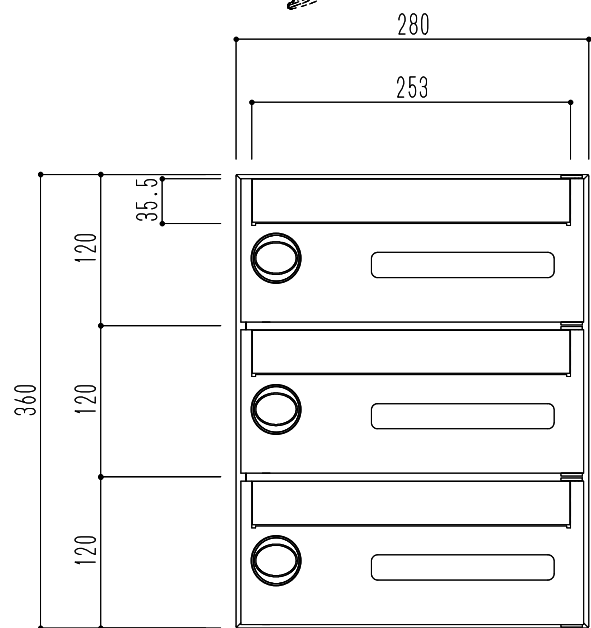

型式	施錠	材質	仕上
前入前出型	ラッチ ロック錠	ステンレス(SUS304)	扉：ヘアライン

				縮尺	1/6
図面名					
SMP-19R-3FF 郵便受箱(ラッチロック錠付)前入前出型					

神栄ホームクリエイト株式会社