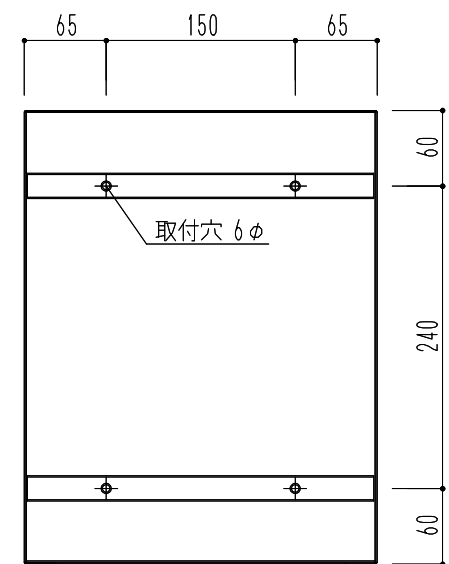

型式	施錠	材質	仕上
前入前出型	ラッチ ロック錠	ステンレス(SUS304)	扉：ヘアライン

				縮尺	1/6
図面名					
SMP-19R-3FF 郵便受箱(ラッチロック錠付)前入前出型					

神栄ホームクリエイト株式会社