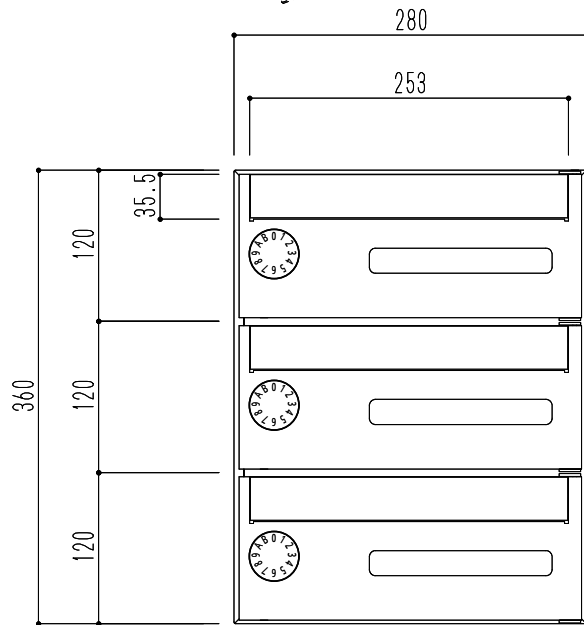

型式	施錠	材質	仕上
前入前出型	大型 ダイヤル錠	ステンレス(SUS304)	扉：ヘアライン

図面名 SMP-19-3FF 郵便受箱(ダイヤル錠付)前入前出型

縮尺 1/6

神栄ホームクリエイト株式会社