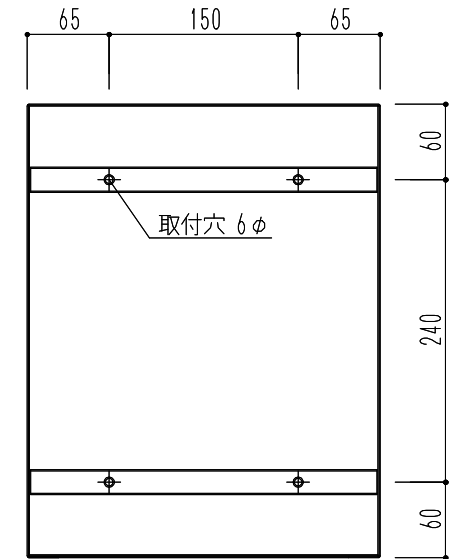

型式	施錠	材質	仕上
前入前出型	大型 ダイヤル錠	ステンレス(SUS304)	扉：ヘアライン

図面名 SMP-19-3FF 郵便受箱(ダイヤル錠付)前入前出型

縮尺 1/6

神栄ホームクリエイト株式会社