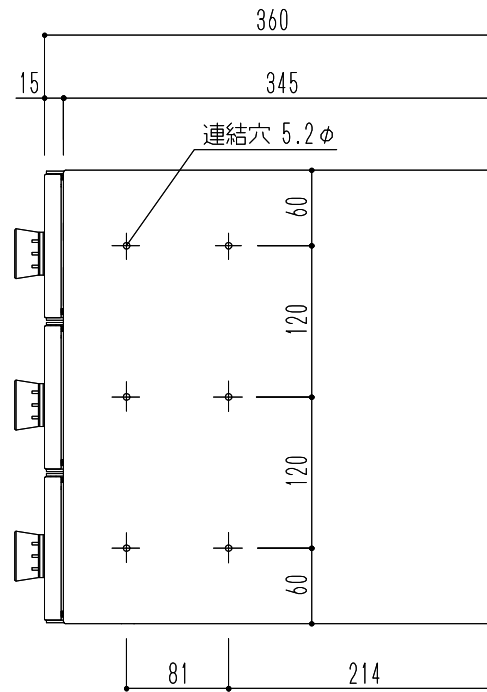

型式	施錠	材質	仕上
前入前出型	大型 ダイヤル錠	ステンレス(SUS304)	扉：ヘアライン

図面名 SMP-19-3FF 郵便受箱(ダイヤル錠付)前入前出型

縮尺 1/6

神栄ホームクリエイト株式会社