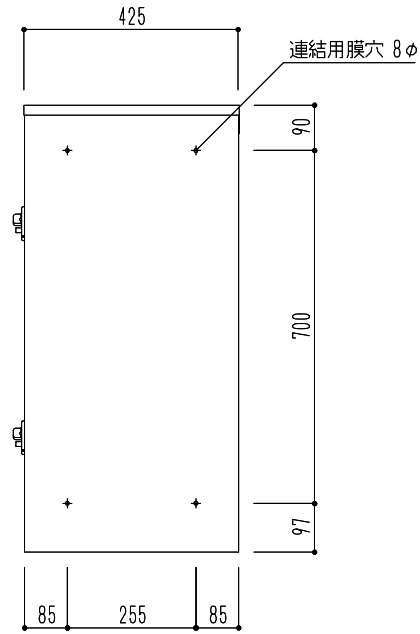

上下ジョイント部(4箇所)
付属のボルトで固定

仕様	材質	仕上	色
ダイヤル錠 上段用	鋼板製	紛体塗装	ホワイト

図面名
SK-CBX-612-WC 宅配ボックス(スリムタイプ・屋内型)(上段用・2扉)

縮
尺
1/15
A4

神栄ホームクリエイト株式会社