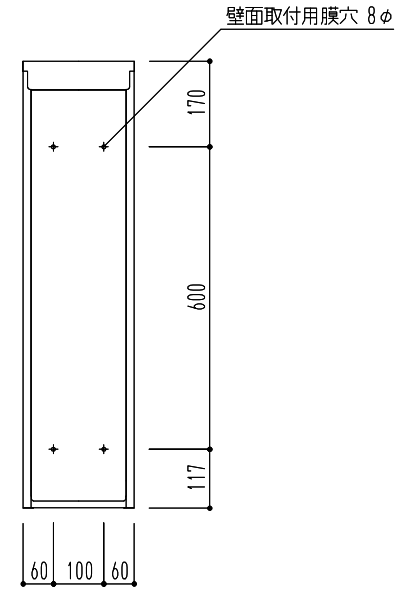

上下ジョイント部(4箇所)
付属のボルトで固定

仕様	材質	仕上	色
ダイヤル錠 上段用	鋼板製	紛体塗装	ホワイト

図面名
SK-CBX-612-WC 宅配ボックス(スリムタイプ・屋内型)(上段用・2扉)

縮
尺
1/15
A4

神栄ホームクリエイト株式会社