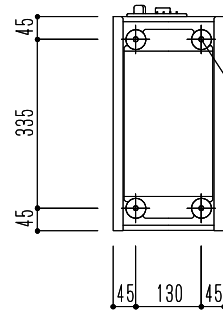

上下ジョイント部(4箇所)  
付属のボルトで固定

ベースアジャスター(4箇所)

※下段用のみで使用の場合はオプションの専用天板をご使用ください。

仕様	材質	仕上	色
ダイヤル錠 下段用	鋼板製	紛体塗装	ホワイト

図面名  
SK-CBX-602-WC 宅配ボックス(スリムタイプ・屋内型)(下段用・2扉)

縮  
尺  
1/15  
A4

神栄ホームクリエイト株式会社