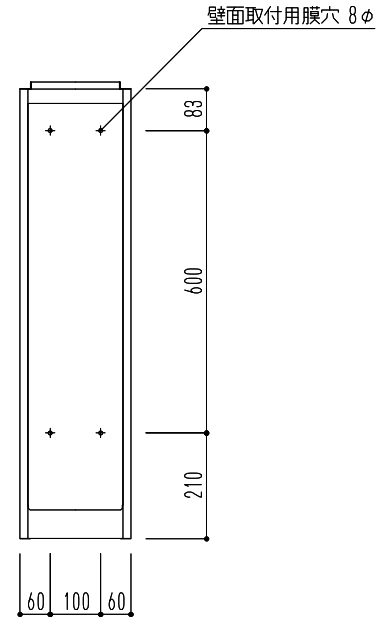

上下ジョイント部(4箇所)  
付属のボルトで固定

ベースアジャスター(4箇所)

※下段用のみで使用の場合はオプションの専用天板をご使用ください。

仕様	材質	仕上	色
ダイヤル錠 下段用	鋼板製	紛体塗装	ホワイト

図面名  
SK-CBX-602-WC 宅配ボックス(スリムタイプ・屋内型)(下段用・2扉)

縮  
尺  
1/15  
A4

神栄ホームクリエイト株式会社