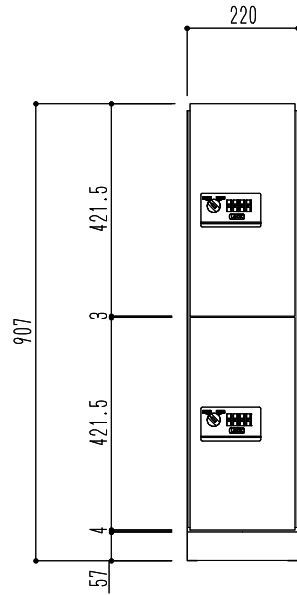

上下ジョイント部(4箇所)  
付属のボルトで固定

ベースアジャスター(4箇所)

※下段用のみで使用の場合はオプションの専用天板をご使用ください。

仕様	材質	仕上	色
ダイヤル錠 下段用	鋼板製	紛体塗装	ホワイト

図面名  
SK-CBX-602-WC 宅配ボックス(スリムタイプ・屋内型)(下段用・2扉)

縮  
尺  
1/15  
A4

神栄ホームクリエイト株式会社