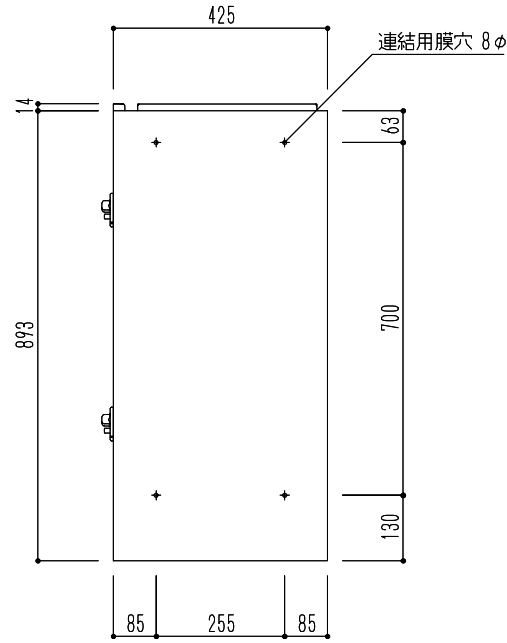

上下ジョイント部(4箇所)  
付属のボルトで固定

ベースアジャスター(4箇所)

※下段用のみで使用の場合はオプションの専用天板をご使用ください。

仕様	材質	仕上	色
ダイヤル錠 下段用	鋼板製	紛体塗装	ホワイト

図面名  
SK-CBX-602-WC 宅配ボックス(スリムタイプ・屋内型)(下段用・2扉)

縮  
尺  
1/15  
A4

神栄ホームクリエイト株式会社