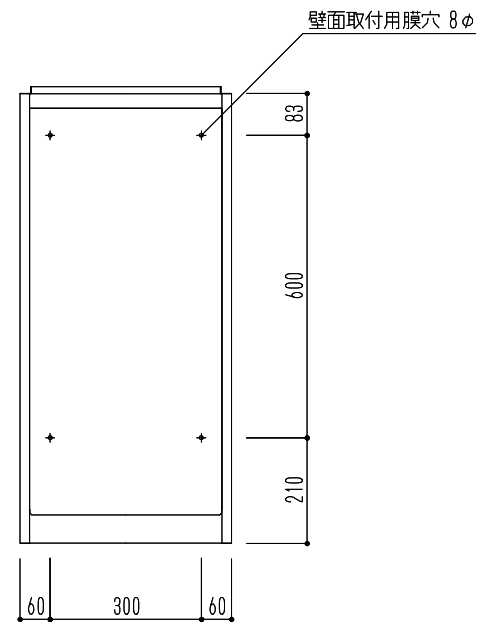

上下ジョイント部(4箇所)
付属のボルトで固定

ベースアジャスター(4箇所)

※下段用のみで使用の場合はオプションの専用天板をご使用ください。

仕様	材質	仕上	色
ダイヤル錠 下段用	鋼板製	紛体塗装	ホワイト

図面名	SK-CBX-302-WC 宅配ボックス(標準タイプ・屋内型)(下段用・2扉)
-----	---

縮尺
1/15
A4

神栄ホームクリエイト株式会社