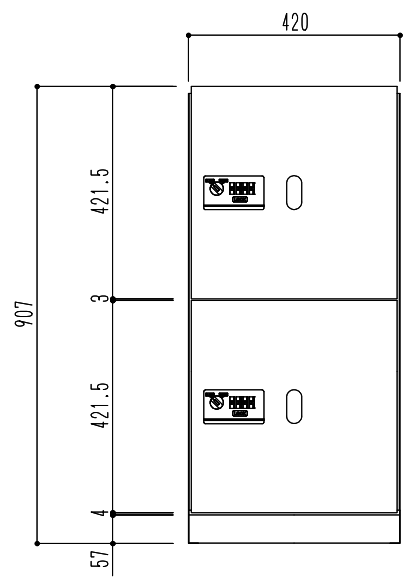

上下ジョイント部(4箇所)
付属のボルトで固定

ベースアジャスター(4箇所)

※下段用のみで使用の場合はオプションの専用天板をご使用ください。

仕様	材質	仕上	色
ダイヤル錠 下段用	鋼板製	紛体塗装	ホワイト

図面名	SK-CBX-302-WC 宅配ボックス(標準タイプ・屋内型)(下段用・2扉)
-----	---

縮尺
1/15
A4

神栄ホームクリエイト株式会社