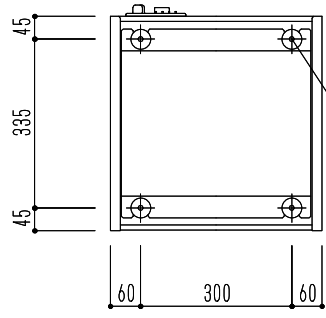

上下ジョイント部(4箇所)
付属のボルトで固定

ベースアジャスター(4箇所)

※下段用のみで使用の場合はオプションの専用天板をご使用ください。

仕様	材質	仕上	色
ダイヤル錠 下段用	鋼板製	紛体塗装	ホワイト

図面名	SK-CBX-302-WC 宅配ボックス(標準タイプ・屋内型)(下段用・2扉)
-----	---

縮尺
1/15
A4

神栄ホームクリエイト株式会社