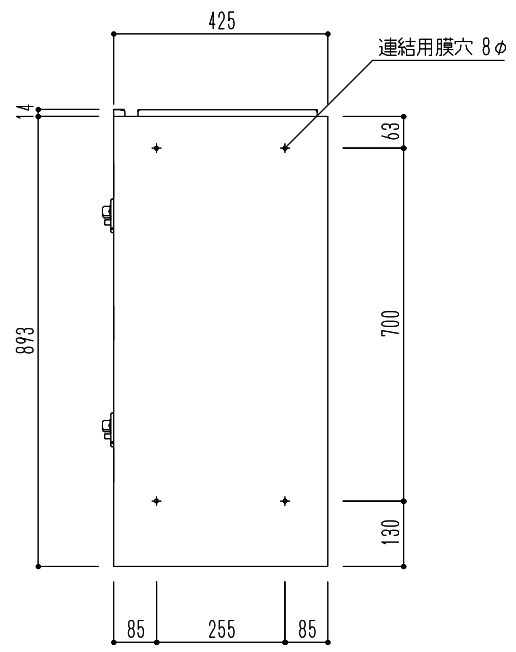

上下ジョイント部(4箇所)
付属のボルトで固定

ベースアジャスター(4箇所)

※下段用のみで使用の場合はオプションの専用天板をご使用ください。

仕様	材質	仕上	色
ダイヤル錠 下段用	鋼板製	紛体塗装	ホワイト

図面名	SK-CBX-302-WC 宅配ボックス(標準タイプ・屋内型)(下段用・2扉)
-----	---

縮尺
1/15
A4

神栄ホームクリエイト株式会社