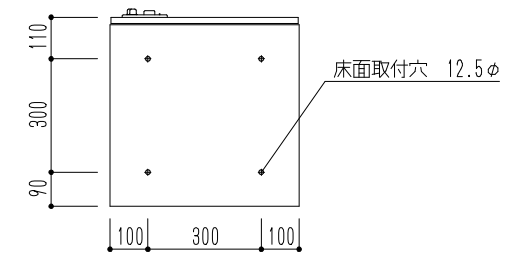

連結用穴 8φ

壁面取付穴 12φ

床面取付穴 12.5φ

仕様	材質	仕上	色
ダイヤル錠	鋼板製	アクリル焼付塗装	ホワイト

図面名 SK-CBX-106-WC カーゴボックス(ダイヤル錠式)

縮尺 1/20

神栄ホームクリエイト株式会社