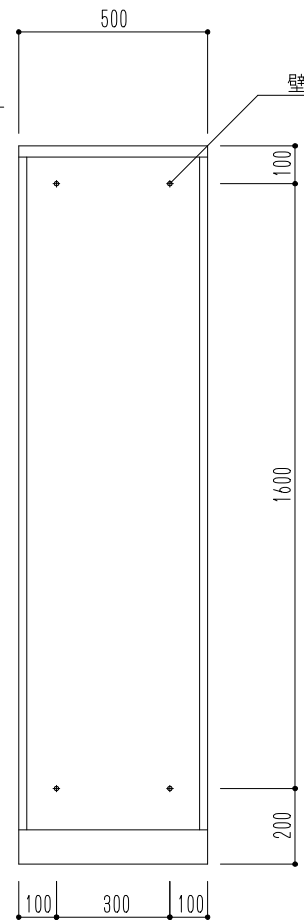

連結用穴 8φ

壁面取付穴 12φ

床面取付穴 12.5φ

仕様	材質	仕上	色
ダイヤル錠	鋼板製	アクリル焼付塗装	ホワイト

図面名 SK-CBX-106-WC カーゴボックス(ダイヤル錠式)

縮尺 1/20

神栄ホームクリエイト株式会社