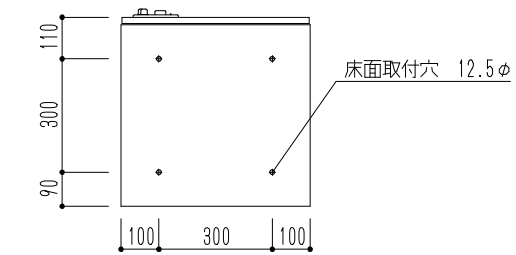

連結用穴 8φ

壁面取付穴 12φ

床面取付穴 12.5φ

仕様	材質	仕上	色
ダイヤル錠	鋼板製	アクリル焼付塗装	ホワイト

図面名 SK-CBX-105-WC カーゴボックス(ダイヤル錠式)

縮尺 1/20

神栄ホームクリエイト株式会社