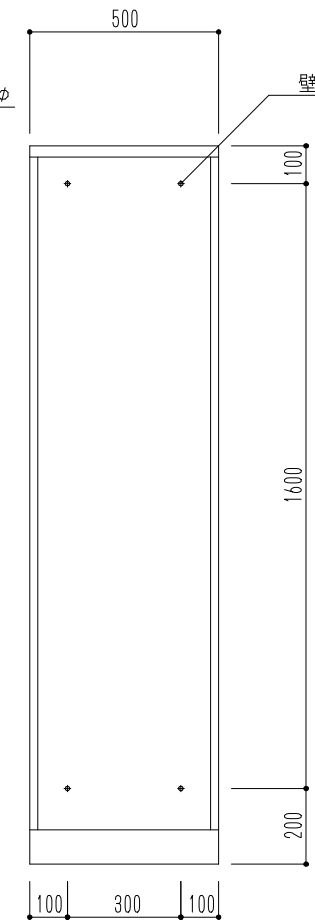

連結用穴 8φ

壁面取付穴 12φ

床面取付穴 12.5φ

仕様	材質	仕上	色
ダイヤル錠	鋼板製	アクリル焼付塗装	ホワイト

図面名 SK-CBX-105-WC カーゴボックス(ダイヤル錠式)

縮尺 1/20

神栄ホームクリエイト株式会社