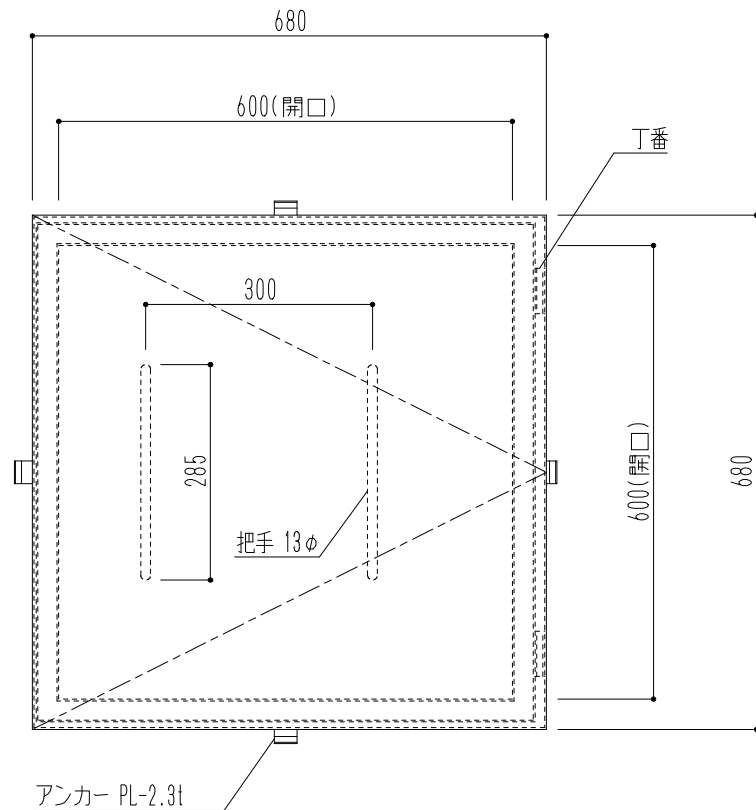

在庫限定商品

材質	仕上
鋼板 2.3mm	ジクロロメート メッキ

※現場にて仕上塗装を行って下さい