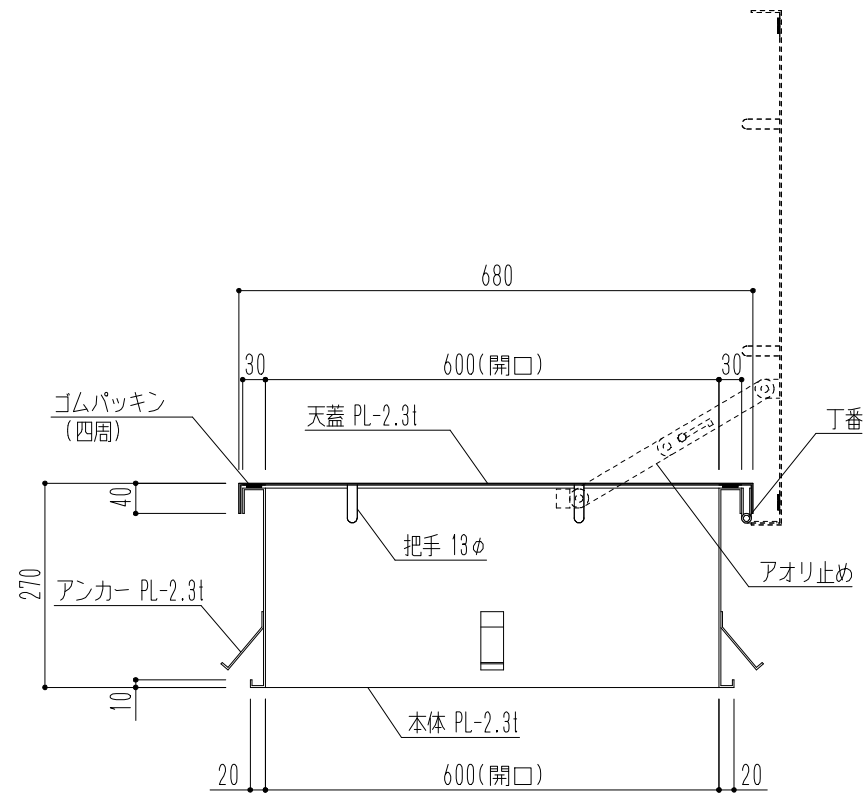

在庫限定商品

材質	仕上
鋼板 2.3mm	ジクロロメート メッキ

※現場にて仕上塗装を行って下さい