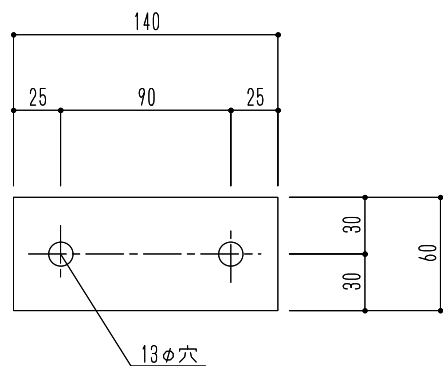

SFB-13S-B

SFB-13S-PL

商品記号	仕様	材質	仕上
SFB-13S-B	後付用・樹脂ブッシュ付	ステンレス (SUS304)	磨き
SFB-13S-PL	押え板		-