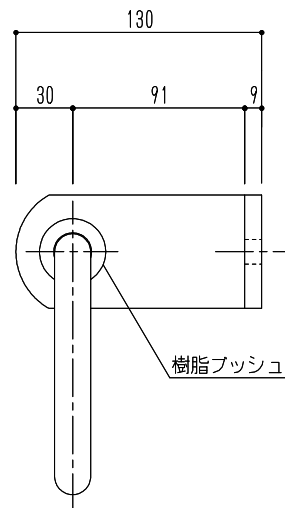

SFB-13S-B

SFB-13S-PL

商品記号	仕様	材質	仕上
SFB-13S-B	後付用・樹脂ブッシュ付	ステンレス (SUS304)	磨き
SFB-13S-PL	押え板		-