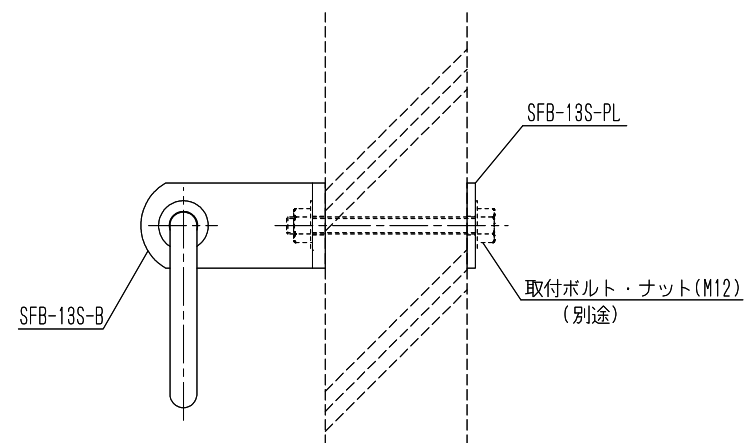

SFB-13S-B

SFB-13S-PL

商品記号	仕様	材質	仕上
SFB-13S-B	後付用・樹脂ブッシュ付	ステンレス (SUS304)	磨き
SFB-13S-PL	押え板		-