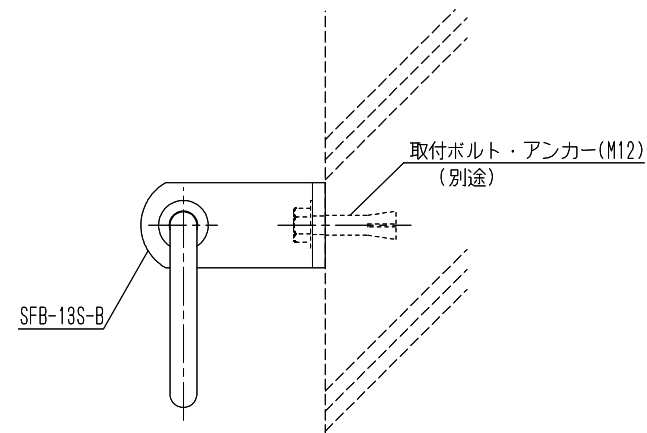

SFB-13S-B

SFB-13S-PL

商品記号	仕様	材質	仕上
SFB-13S-B	後付用・樹脂ブッシュ付	ステンレス (SUS304)	磨き
SFB-13S-PL	押え板		-