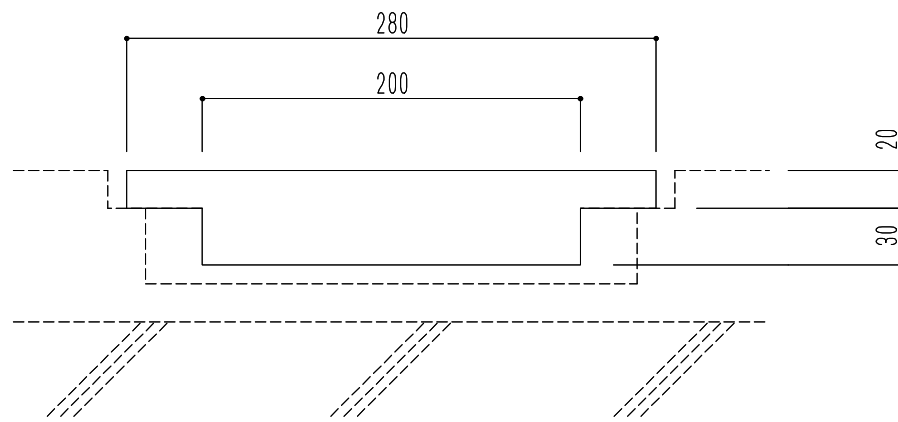

8φ水抜穴

材 質	色
合成樹脂	シルバーホワイト

図面名 SK-900 浴室用スリコ

縮 1/4  
尺

神栄ホームクリエイト株式会社