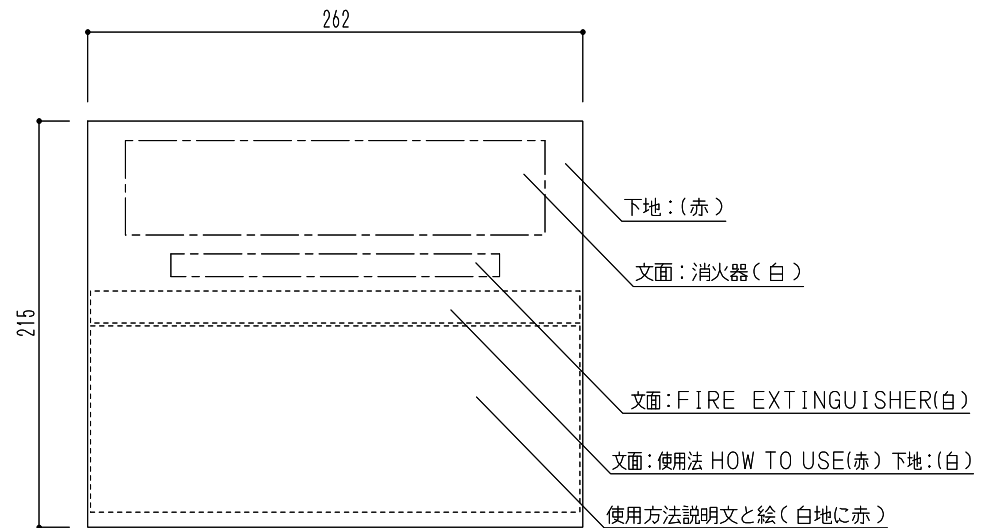

SK-FP-1

SK-FP-2

商品記号	仕様	材質	寸法(H×W)
SK-FP-1	消火器取扱表示シール(裏全面シール貼)	塩ビ	215×240
SK-FP-2	消火器取扱表示シート(裏全面シール貼)	塩ビ	215×262