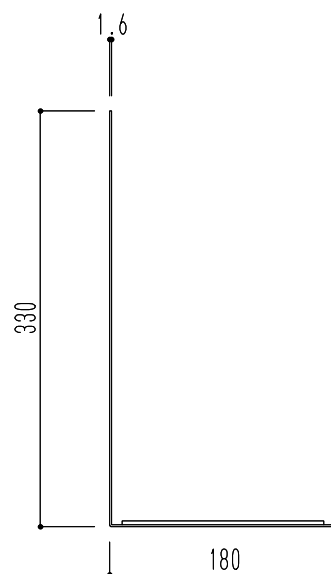

220

仕様	材質	仕上	色
据置型 コーナー兼用	スチール	焼付塗装	シルバー・ホワイト ブルー・ブラック

図面名
SK-FEB-FG350-3 消火器ボックス(据置・コーナー兼用型)

縮
尺

1/6

神栄ホームクリエイト株式会社