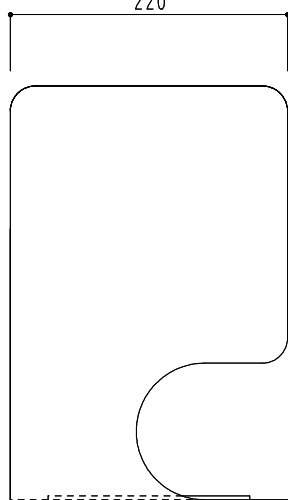

220

仕様	材質	仕上	色
据置型 コーナー兼用	スチール	焼付塗装	シルバー・ホワイト ブルー・ブラック

図面名
SK-FEB-FG350-3 消火器ボックス(据置・コーナー兼用型)

縮
尺

1/6

神栄ホームクリエイト株式会社