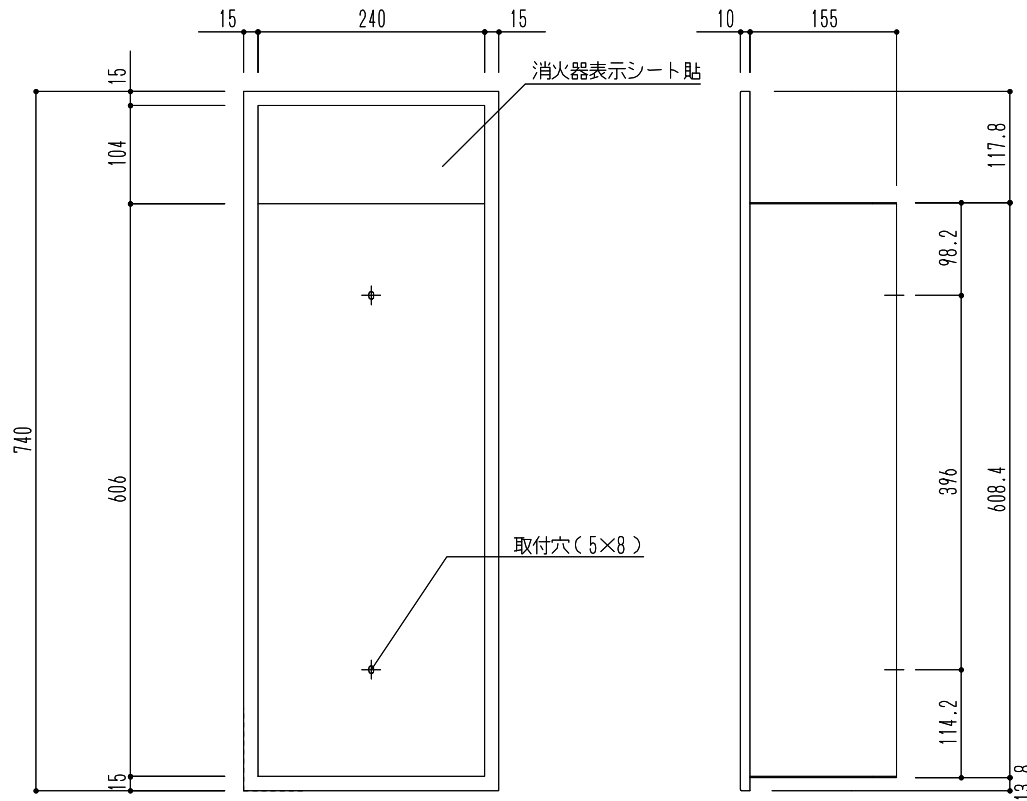

仕様	下地金物	材質	色
全埋込型 オープンタイプ	B型	本体：スチール1.2t	本体：シルバーメタリック

※ 下地金物（B型）は別途

図面名 SK-FEB-51 消火器ボックス(全埋込型)

縮尺 1/8

神栄ホームクリエイト株式会社