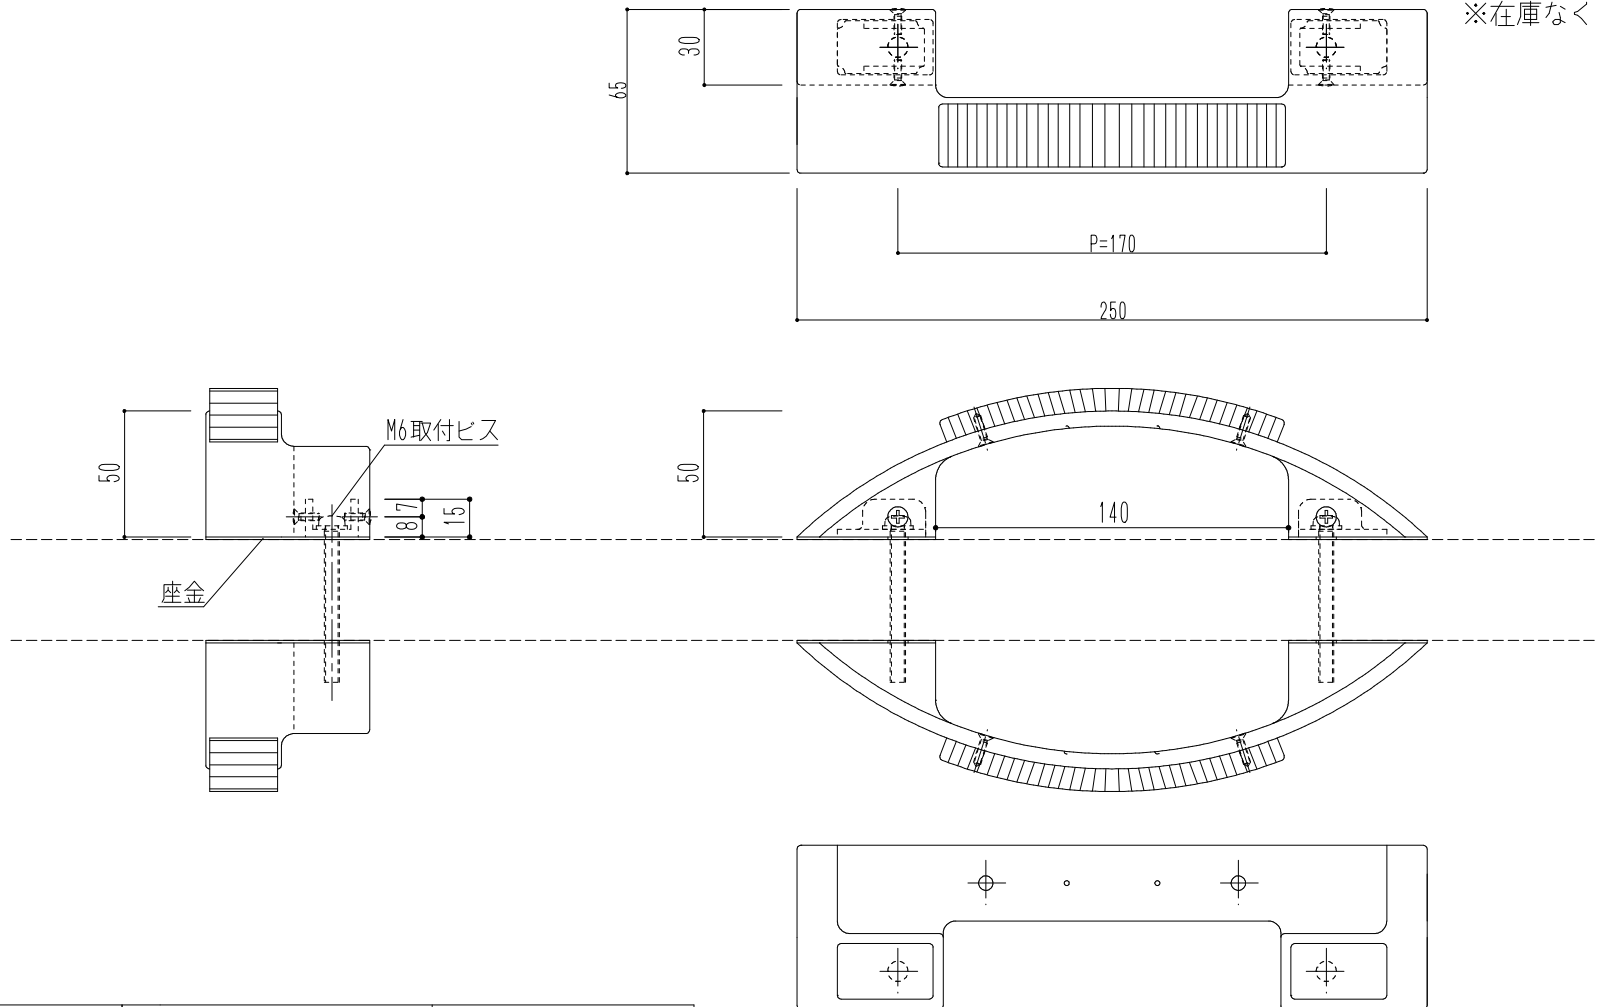

在庫限定商品

※在庫なくなり次第、廃番となります。

商品記号	材質	カラー
FHAW2312-S-250	アルミ鋳物	シルバー
FHAW2312-B-250	ウェーブウッド	ブラック

図面名
FHAW2312-S-250/B-250

縮尺
1/3
A4

神栄ホームクリエイト株式会社