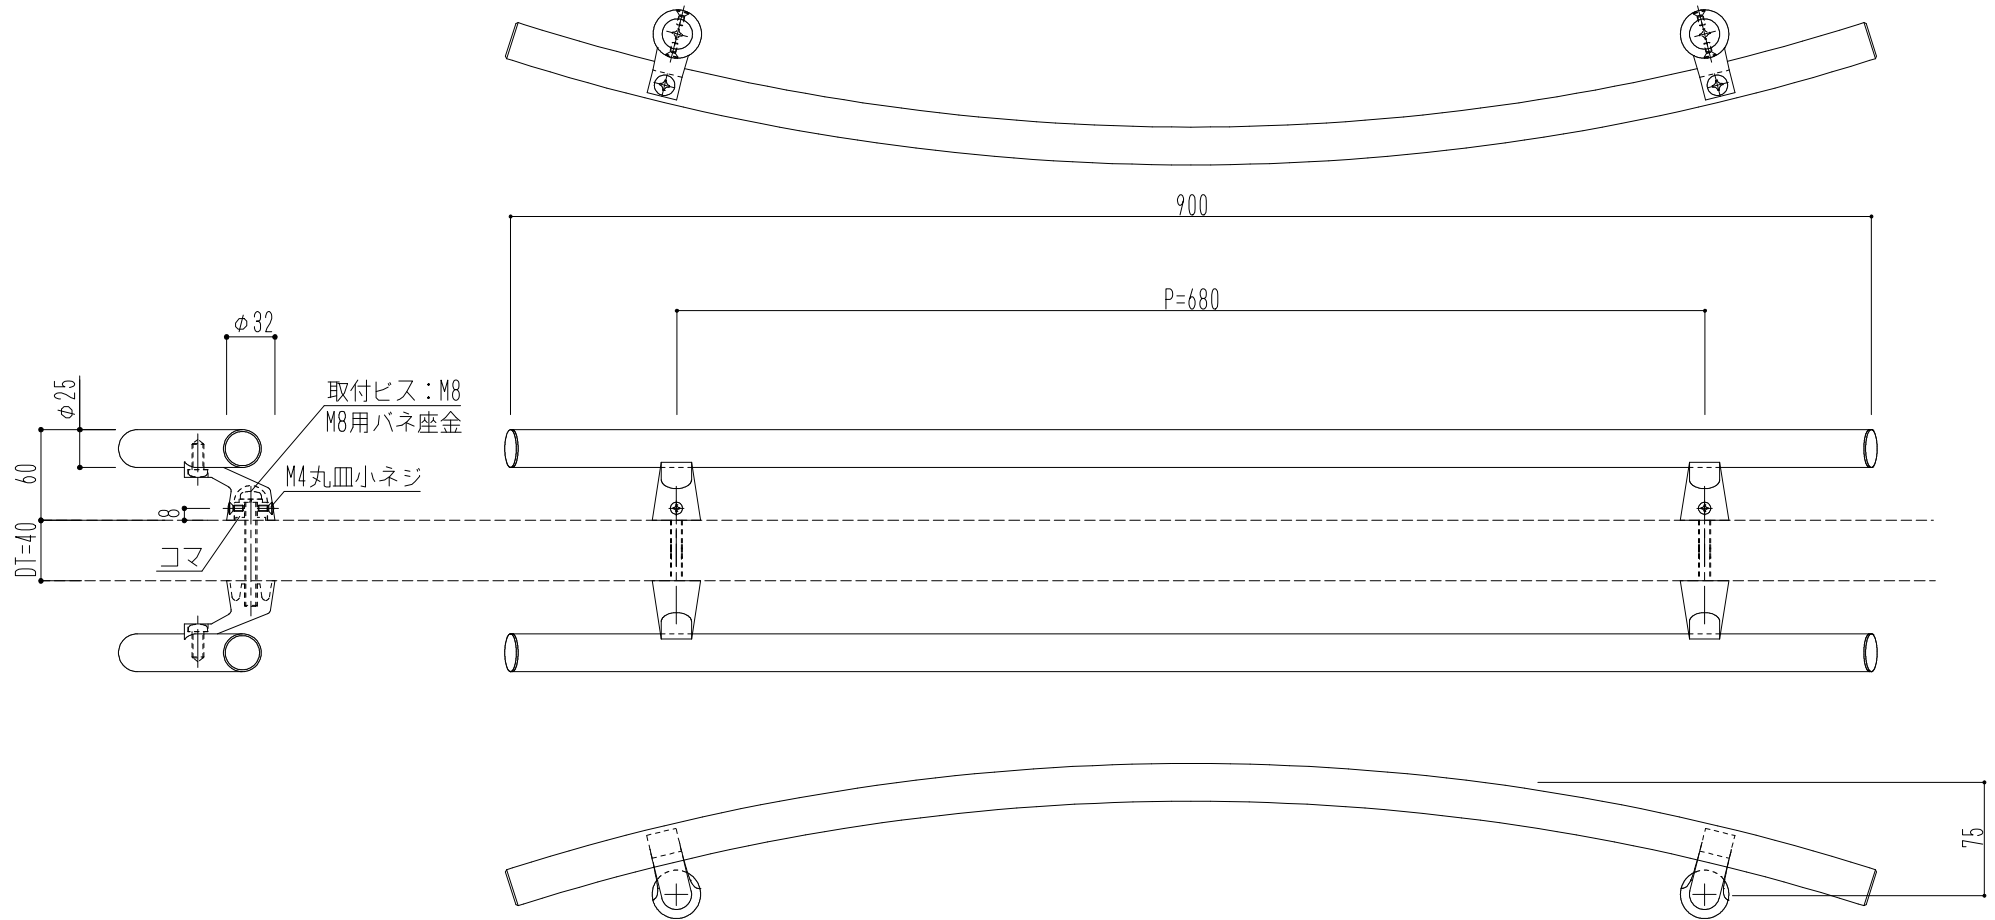

在庫限定商品

※在庫なくなり次第、廃番となります。

商品記号	材質	仕上
FH1104M-25B-900	ステンレスφ25	鏡面
FH1104M-25H-900		ヘアライン

図面名
FH1104M-25B-900/25H-900

縮尺
1/5
A4

神栄ホームクリエイト株式会社