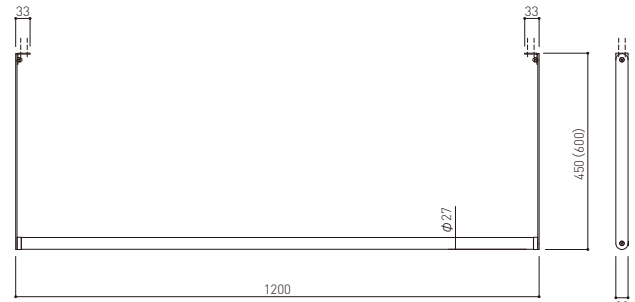

H450 (ホワイト)

図例 SK-ATP-45

※ ( ): ATP-60