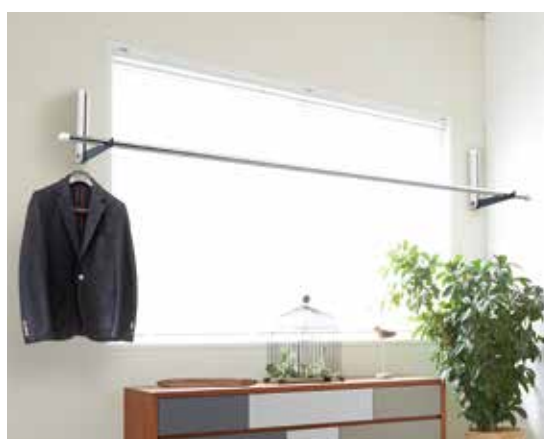

ベースとアームを分離させることで
使用スタイルに自由度を与えました。

SK-SDC-101D 価格：7,200円/セット(税別)
(1本 3,600円)

カラー：グレー、ネイビーブルー、ブラウン、イエローグリーン
材質：樹脂

操作方法動画

アームの色が収納時のアクセント
になります。

SK-SDC-201M 価格：7,200円/セット(税別)
(1本 3,600円)

カラー：ネイビーブルー、ブラウン、ダークグリーン、グレー
材質：樹脂