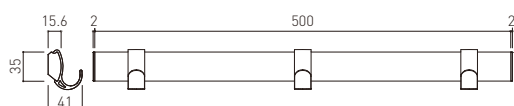

SK-ATP-45 価格: 16,000円/本 (税別)

SK-ATP-60 価格: 17,000円/本 (税別)

カラー: ホワイト、ブラック

材 質: 鋼製 (アーム)、アルミ (ポール)

サイズ: H450mm、H600mm

ポール脱着式で長さを3段階に調整できます。

SK-AT-2 価格: 4,400円/本 (税別)

カラー: ホワイト

材 質: 亜鉛ダイカスト

ポール脱着方法

ポール収納時

コートハンガーレール

フックはレール上を簡単にスライドし、取り外しもできますので、
掛ける物の大きさや数に応じて自由にアレンジできます。

レール：SK-CHR-500 (ホワイト)
フック：SK-CHR-F1 (グレー)

レール：SK-CHR-1000 (シルバー)
フック：SK-CHR-F1 (ホワイト)

図例 SK-CHR-500/-F1 (3個)

ホワイト

シルバー

※カラーフック

○レール

SK-CHR-500 価格：3,480円/本 (税別)

SK-CHR-1000 価格：5,700円/本 (税別)

カラー：ホワイト、シルバー

材質：アルミ押出型材