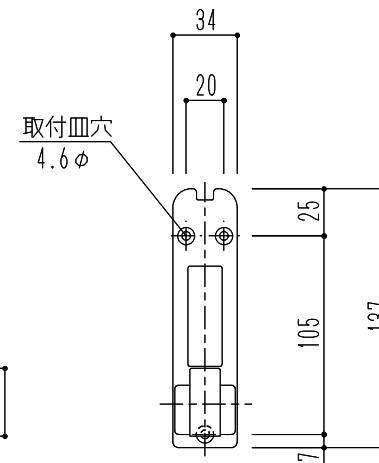

収納時

仕様	材質	仕上	色
室内用 横付型	アルミダイカスト (ADC-12)	合成樹脂焼付塗装	ホワイト

図面名 SK-DC-3 室内物干金物(横付型)

縮尺 1/4

神栄ホームクリエイト株式会社