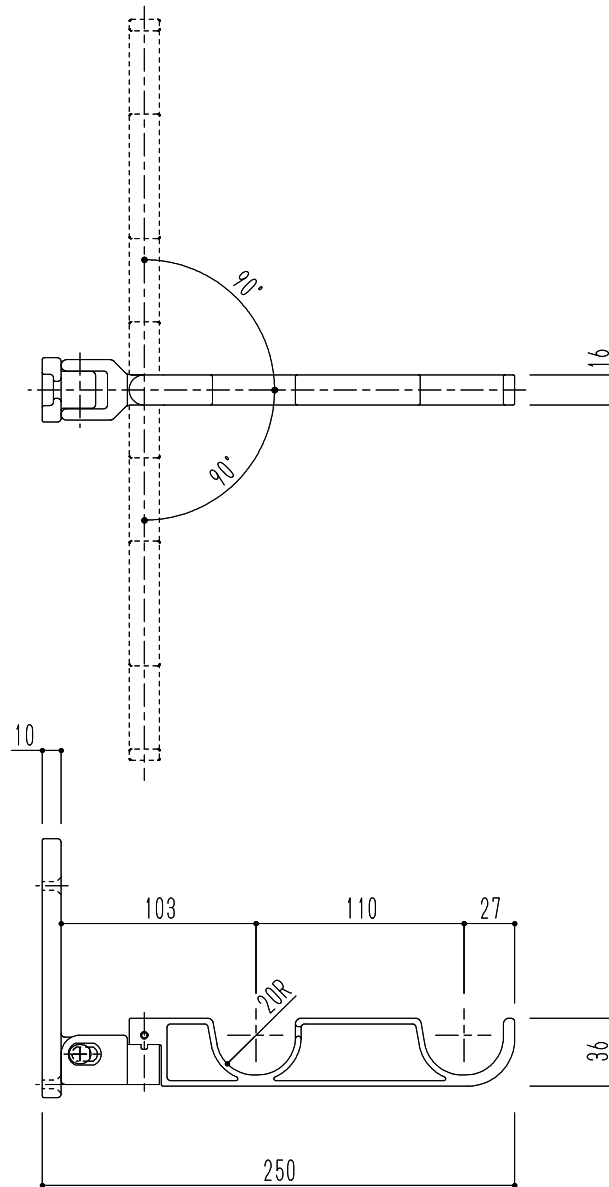

収納時

仕様	材質	仕上	色
室内用 横付型	アルミダイカスト (ADC-12)	合成樹脂焼付塗装	ホワイト

図面名 SK-DC-3 室内物干金物(横付型)

縮尺 1/4

神栄ホームクリエイト株式会社