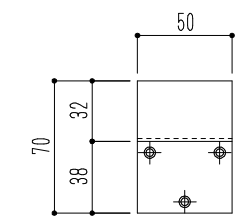

(本体取付済み)

(壁取付用)

取付ブラケット 詳細図

材質	付属品
枠: 厚み1.0mm(グレー)	マーカー赤黒2色
掲示板: 焼付鋼板	マーカー消・ワグネット3ヶ