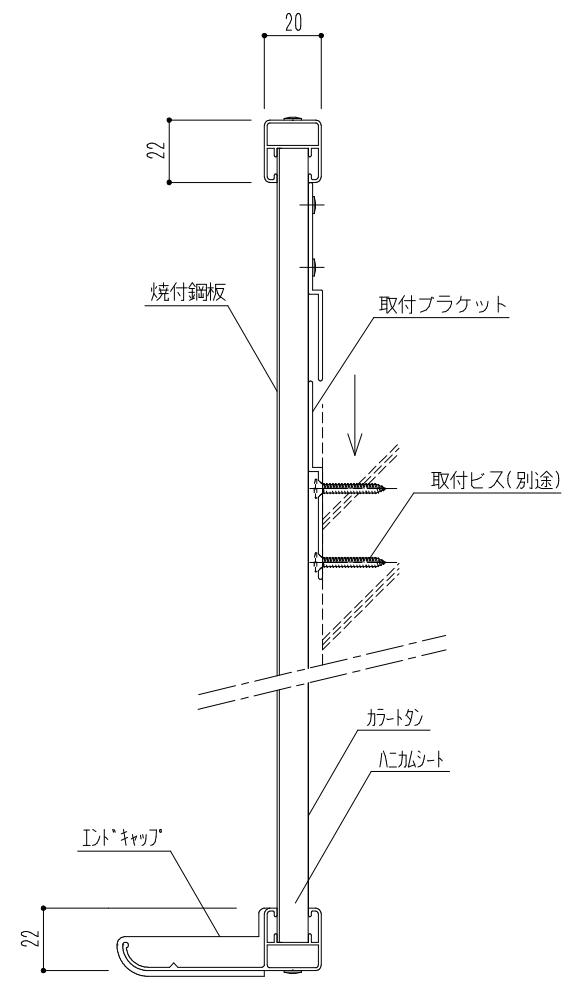

(本体取付済み)

(壁取付用)

取付ブラケット 詳細図

材質	付属品
枠: 厚み1.0mm(グレー)	マーカー赤黒2色
掲示板: 焼付鋼板	マーカー消・ワグネット3ヶ