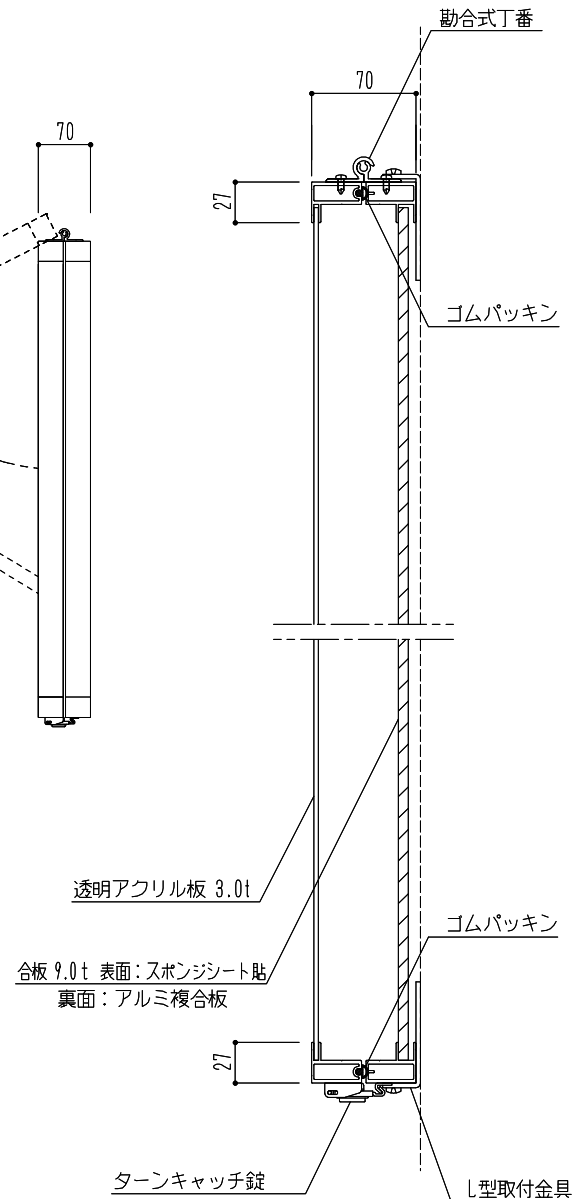

取付金具

| 商品記号           | 材質      | 仕上           | 色    |
|----------------|---------|--------------|------|
| SK-8040N-1-SLC | アルミ押出型材 | 本体：アルマイト処理   | シルバー |
| SK-8040N-1-BC  |         | 提示板：レーザーグリーン | ブロンズ |