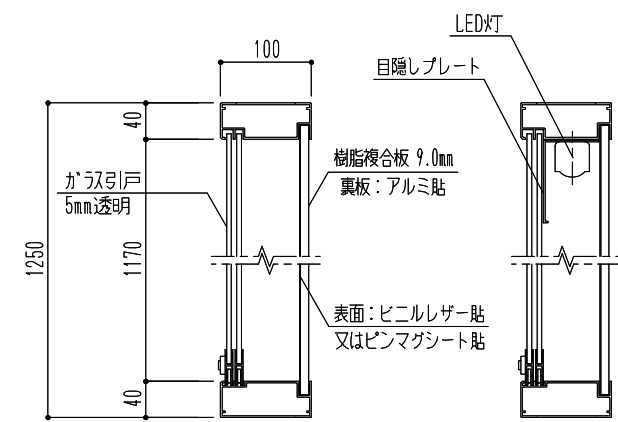

B-B部 断面図

標準(蛍光灯なし)

LED灯付

A-A部 断面図

以降電気工事(引込)
(照明付の場合)

商品記号	仕様	材質	仕上	色
SK-2071-3-SLC	2本脚型 シリンダー錠	アルミ押出型材	本体: アルマイト処理 (クリア仕上) 掲示板: レザー(グリーン・アイボリー) 又はピンマガ(グリーン・グレー)	シルバー
SK-2071-3-BC				ブロンズ
SK-2071-3-SC				ステンカラー

縮尺	1/25
図面名	SK-2071-3-SLC/-BC/-SC アルミ屋外掲示板(2本脚型)

神栄ホームクリエイイト株式会社