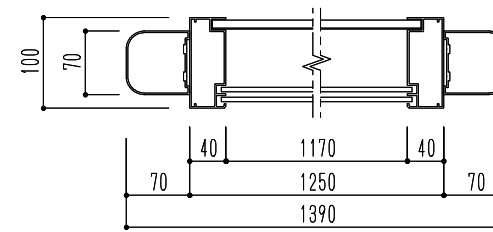

以降電気工事(別途)  
(照明付の場合)

B-B部 断面図

標準(蛍光灯なし)

LED灯付

A-A部 断面図

商品記号	仕様	材質	仕上	色
SK-2071-1-SLC	2本脚型 シリンダー錠	アルミ押出型材	本体:アルマイト処理 (クリア仕上) 掲示板:レーザー(グリーン・アイボリー) 又はピンマグ(グリーン・グレー)	シルバー
SK-2071-1-BC				ブロンズ
SK-2071-1-SC				ステンカラー

図面名 SK-2071-1-SLC/-BC/-SC アルミ屋外掲示板(2本脚型)

縮尺 1/25  
N.S

神栄ホームクリエイイト株式会社