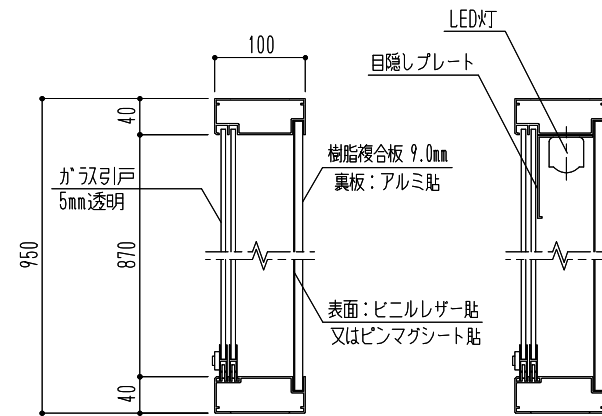

以降電気工事(別途)  
(照明付の場合)

B-B部 断面図

標準(蛍光灯なし)

LED灯付

A-A部 断面図

商品記号	仕様	材質	仕上	色
SK-2071-1-SLC	2本脚型 シリンダー錠	アルミ押出型材	本体:アルマイト処理 (クリア仕上) 掲示板:レーザー(グリーン・アイボリー) 又はピンマグ(グリーン・グレー)	シルバー
SK-2071-1-BC				ブロンズ
SK-2071-1-SC				ステンカラー

図面名 SK-2071-1-SLC/-BC/-SC アルミ屋外掲示板(2本脚型)

縮尺 1/25  
N.S

神栄ホームクリエイイト株式会社