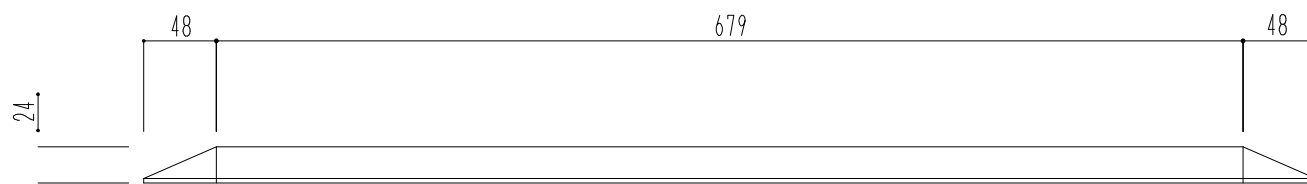

# 在庫限定商品

※在庫なくなり次第、廃番となります。

材質	色
ポリエチレンフォーム	グレー