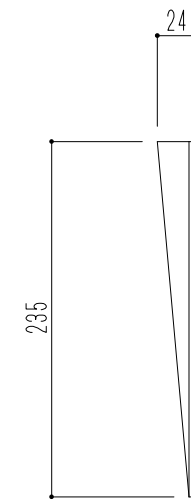

# 在庫限定商品

※在庫なくなり次第、廃番となります。

材質	色
ポリエチレンフォーム	グレー