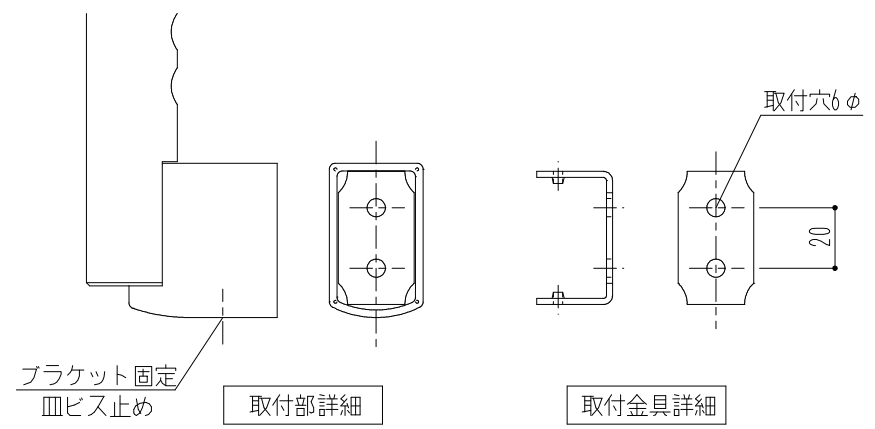

# 在庫限定商品

※在庫なくなり次第、廃番となります。

商品記号	材質	仕上	色
SK-DHR-1NA	手摺：天然木(ブナ材)	手摺：合成樹脂塗装	ナチュラル
SK-DHR-1BR	支持具：亜鉛ダイカスト	支持具：クロームメッキ	ダークブラウン

--	--	--	--

図面名 SK-DHR-1NA/-BR 手すり(玄関・トイレ用手摺)

縮尺 1/5  
N.S

神栄ホームクリエイト株式会社