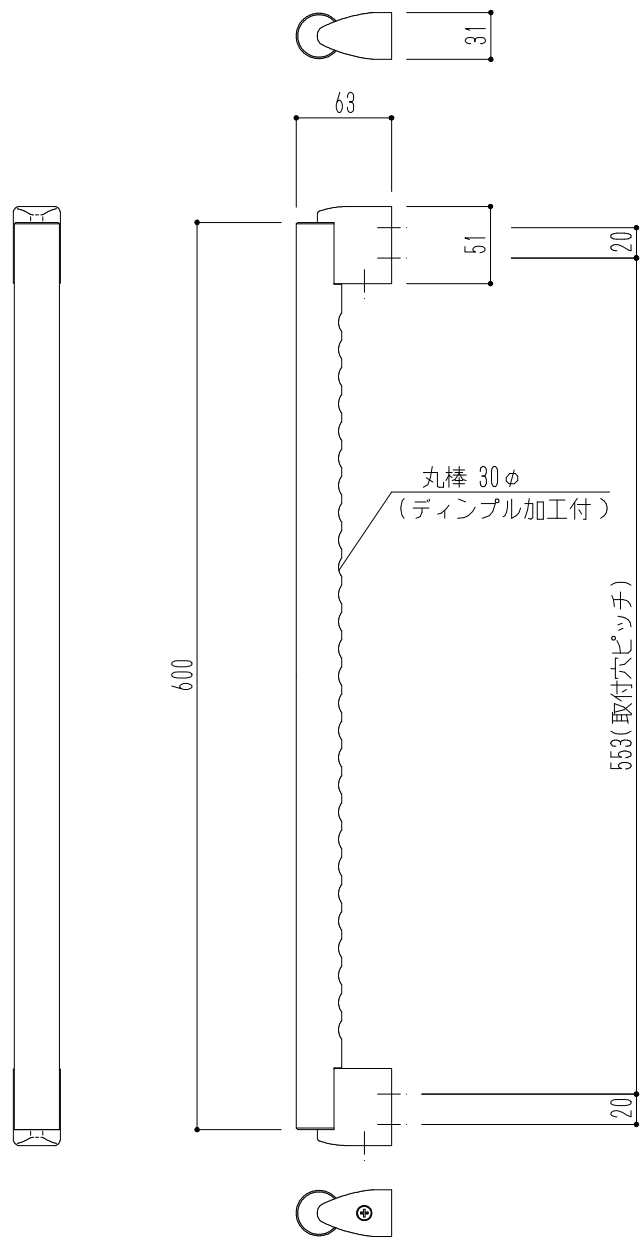

# 在庫限定商品

※在庫なくなり次第、廃番となります。

商品記号	材質	仕上	色
SK-DHR-1NA	手摺：天然木(ブナ材)	手摺：合成樹脂塗装	ナチュラル
SK-DHR-1BR	支持具：亜鉛ダイカスト	支持具：クロームメッキ	ダークブラウン

--	--	--	--

図面名 SK-DHR-1NA/-BR 手すり(玄関・トイレ用手摺)

縮尺 1/5  
N.S

神栄ホームクリエイト株式会社