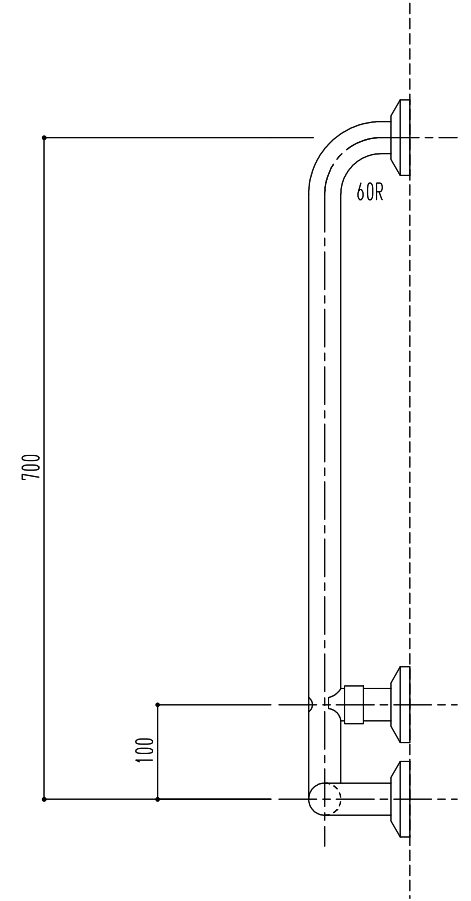

| 勝手 | 材質 | 仕上 | 外径 | 色 |
|------|------------------------------|--------|-----|---------------------------------|
| 右(R) | 芯材…ステンレス(SUS304) t1.5, 27.2φ | 樹脂被覆 | 34φ | ベージュ・ブラウン・ピンク グリーン・アイボリー・木目調 |
| 左(L) | 被覆部…塩化ビニル | (抗菌材入) | | |

※左右勝手は便器等を正面より見たときの左右勝手となります。

右勝手(R)

左勝手(L)

図面名 SK-297RJ-600×700 補助手摺(樹脂被覆付)

縮尺 1/8

神栄ホームクリエイト株式会社