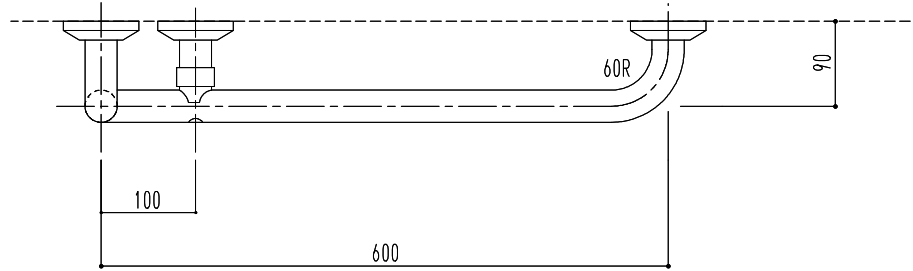

| 勝手 | 材質 | 仕上 | 外径 | 色 |
|------|------------------------------|--------|-----|---------------------------------|
| 右(R) | 芯材…ステンレス(SUS304) t1.5, 27.2φ | 樹脂被覆 | 34φ | ベージュ・ブラウン・ピンク グリーン・アイボリー・木目調 |
| 左(L) | 被覆部…塩化ビニル | (抗菌材入) | | |

※左右勝手は便器等を正面より見たときの左右勝手となります。

右勝手(R)

左勝手(L)

図面名 SK-297RJ-600×700 補助手摺(樹脂被覆付)

縮尺 1/8

神栄ホームクリエイト株式会社