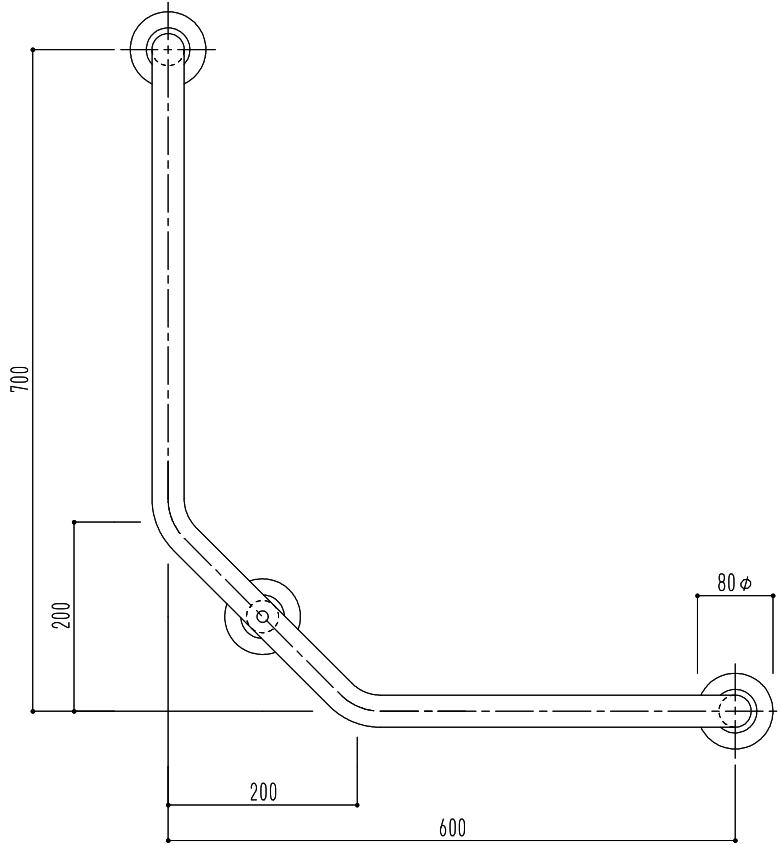

| 勝手 | 材質 | 仕上 | 外径 | 色 |
|------|------------------------------|--------|-----|---------------------------------|
| 右(R) | 芯材…ステンレス(SUS304) t1.5, 27.2φ | 樹脂被覆 | 34φ | ベージュ・ブラウン・ピンク グリーン・アイボリー・木目調 |
| 左(L) | 被覆部…塩化ビニル | (抗菌材入) | | |

※左右勝手は便器等を正面より見たときの左右勝手となります。

右勝手(R)

左勝手(L)

図面名 SK-297RJ-600×700 補助手摺(樹脂被覆付)

縮尺 1/8

神栄ホームクリエイト株式会社