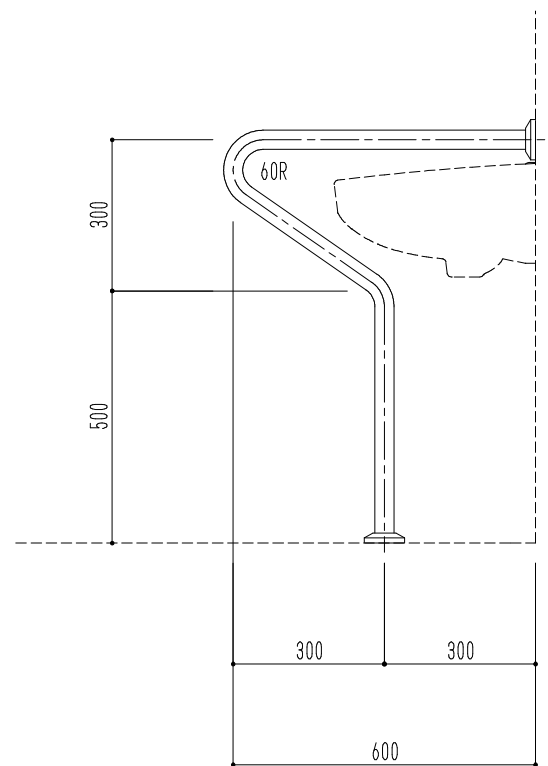

材質	仕上	外径
ステンレス(SUS304)2.0mm	ヘアイン・ハブ研磨	32φ/34φ/38φ

図面名 SK-258S バリアフリー手摺(洗面・手洗器手摺)

縮尺 1/15

神栄ホームクリエイト株式会社