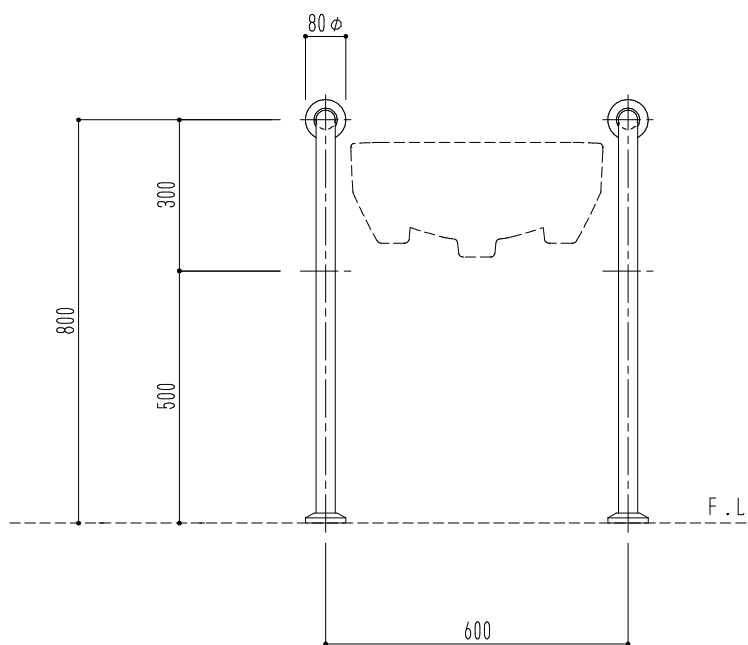

材質	仕上	外径
ステンレス(SUS304)2.0mm	ヘアイン・ハブ研磨	32φ/34φ/38φ

図面名 SK-258S バリアフリー手摺(洗面・手洗器手摺)

縮尺 1/15

神栄ホームクリエイト株式会社