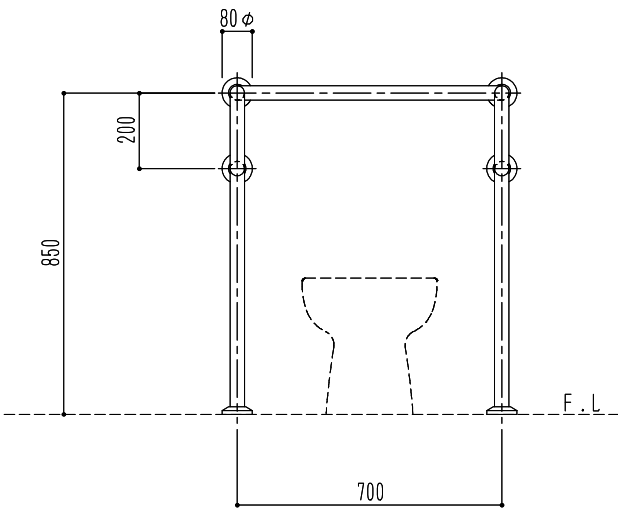

右勝手(R)

左勝手(L)

※左右勝手は便器等を正面より見たときの左右勝手となります。

勝手	材質	仕上	外径
右(R)/左(L)	ステンス(SUS304)2.0mm	ヘアイン・ヘア研磨	32φ/34φ/38φ