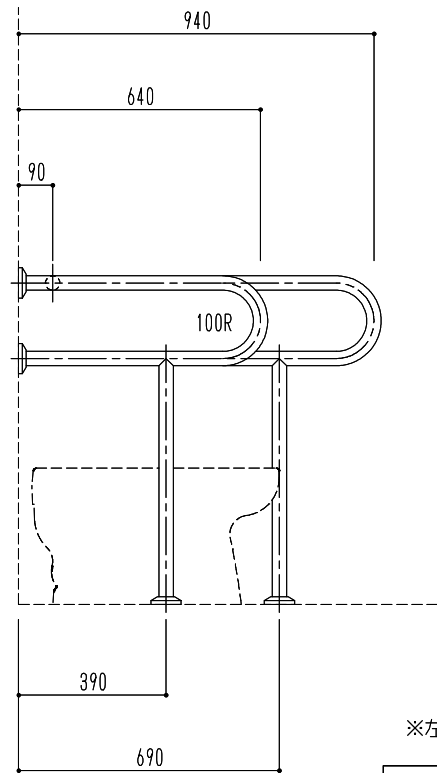

右勝手(R)

左勝手(L)

※左右勝手は便器等を正面より見たときの左右勝手となります。

勝手	材質	仕上	外径
右(R)/左(L)	ステンス(SUS304)2.0mm	ヘアイン・ヘア研磨	32φ/34φ/38φ