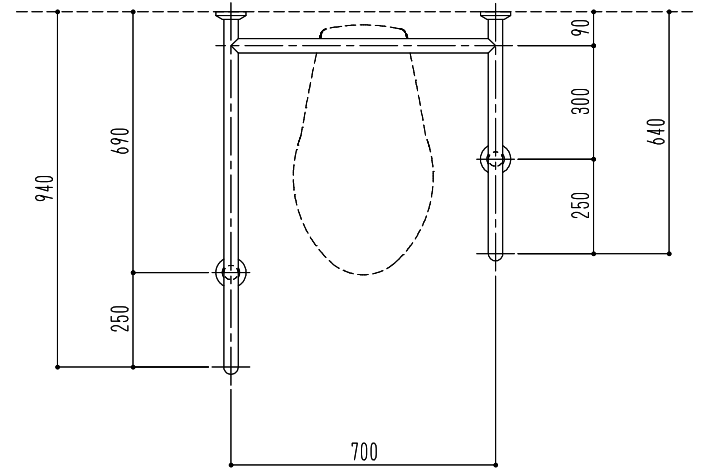

右勝手(R)

左勝手(L)

※左右勝手は便器等を正面より見たときの左右勝手となります。

勝手	材質	仕上	外径
右(R)/左(L)	ステンス(SUS304)2.0mm	ヘアイン・ヘア研磨	32φ/34φ/38φ