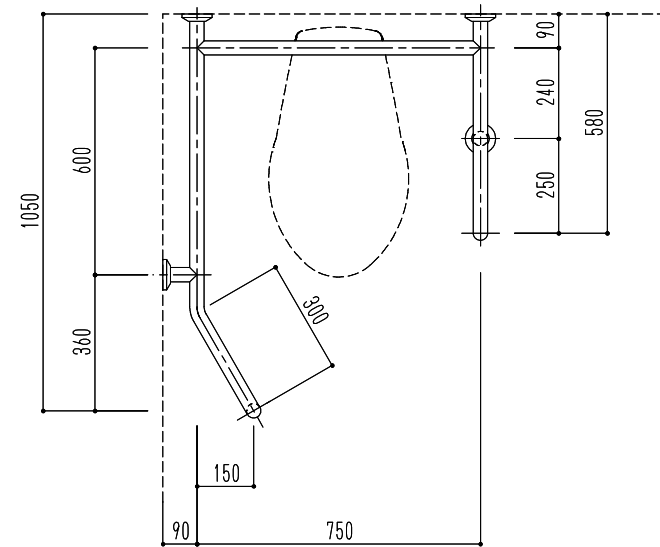

右勝手(R)

左勝手(L)

※左右勝手は便器等を正面より見たときの左右勝手となります。

仕様	材質	仕上	外径
右勝手(R)/左勝手(L)	ステンレス(SUS304)2.0mm	ヘアイン・ハブ研磨	32φ/34φ/38φ