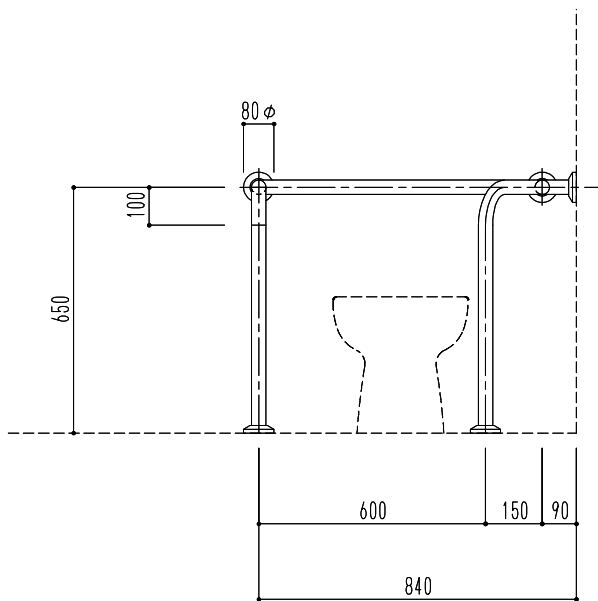

右勝手(R)

左勝手(L)

※左右勝手は便器等を正面より見たときの左右勝手となります。

仕様	材質	仕上	外径
右勝手(R)/左勝手(L)	ステンレス(SUS304)2.0mm	ヘアイン・ハブ研磨	32φ/34φ/38φ