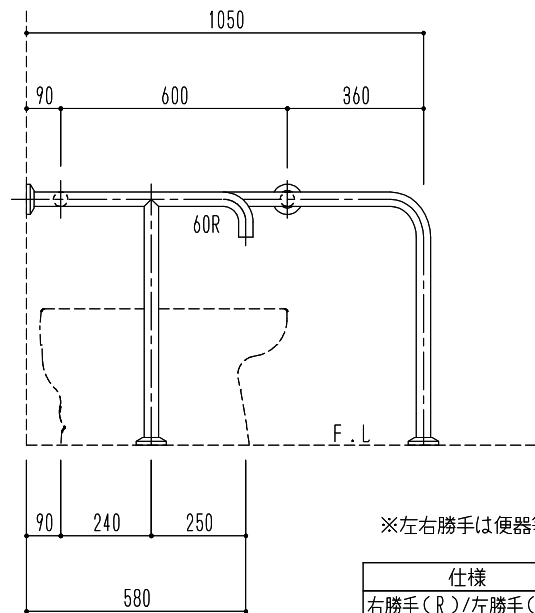

右勝手(R)

左勝手(L)

※左右勝手は便器等を正面より見たときの左右勝手となります。

仕様	材質	仕上	外径
右勝手(R)/左勝手(L)	ステンレス(SUS304)2.0mm	ヘアイン・ハブ研磨	32φ/34φ/38φ