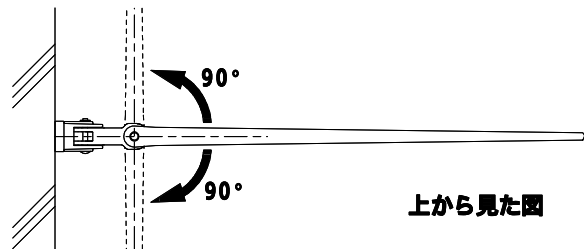

SK-500AMK/BMK SK-700A/B 物干金物(横収納型)

取扱説明書

Hardware For Builders SHINKYOWA

この度は、新協和「物干金物」をお買い上げいただき、誠にありがとうございます。
ご使用前に、この取扱説明書をぜひご一読頂きますようお願い申し上げます。
お読みになった後は、紛失されないよう保管して下さい。

収納方法について

水平位置及び40°の位置での使用が可能です。

角度をつけて使用する際には、本体をそのまま一杯に持ち上げて押し込んでください。
水平位置に戻す際には、少し引っ張って下に降ろしてください。

収納の際には、左右に90°回転させて下さい。
その際物干しは、本体から抜いて竿受けに掛けておいて下さい。

安全のために必ずお守り下さい

1. ロープをかけたの使用はしないで下さい。
ロープをかけたの使用は、物干金物に横方向の無理な負担がかかり破損や故障の原因となります。
2. 物干金物・物干竿にぶら下がらないで下さい。(ケガをすることがあります)
遊具ではないので、物干金物・物干竿にぶら下がったりすると変形や破損をすることがあり大変危険です。
3. 物干を使用しないときは収納して下さい。
使用しないときは、物干竿は竿受けに、掛けアームは収納(90°横回転)して下さい。
4. 定期的にお手入れして下さい。
汚れがひどい時は薄めた中性洗剤を使用し、水拭き・から拭きをして下さい。