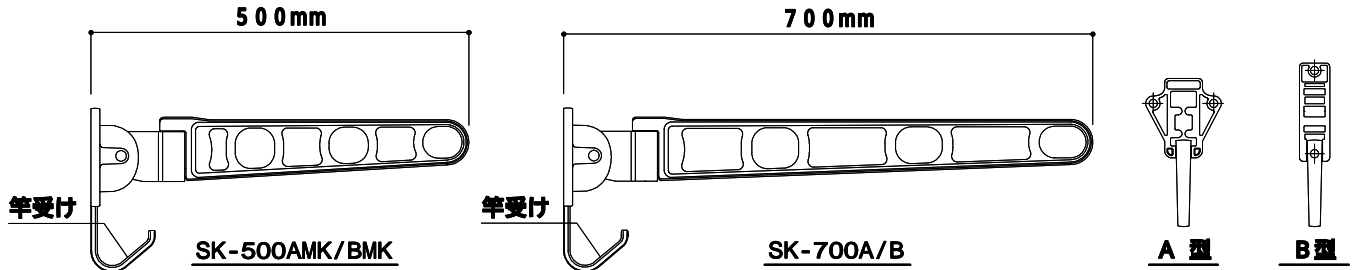

SK-500AMK/BMK SK-700A/B 物干金物(横収納型)

取扱説明書

Hardware For Builders SHINKYOWA

この度は、新協和「物干金物」をお買い上げいただき、誠にありがとうございます。
ご使用前に、この取扱説明書をぜひご一読頂きますようお願い申し上げます。
お読みになった後は、紛失されないよう保管して下さい。

収納方法について

水平位置及び40°の位置での使用が可能です。

角度をつけて使用する際には、本体をそのまま一杯に持ち上げて押し込んでください。
水平位置に戻す際には、少し引っ張って下に降ろしてください。

収納の際には、左右に90°回転させて下さい。
その際物干しは、本体から抜いて竿受けに掛けておいて下さい。

安全のために必ずお守り下さい

1. ロープをかけたの使用はしないで下さい。
ロープをかけたの使用は、物干金物に横方向の無理な負担がかかり破損や故障の原因となります。
2. 物干金物・物干竿にぶら下がらないで下さい。(ケガをすることがあります)
遊具ではないので、物干金物・物干竿にぶら下がったりすると変形や破損をすることがあり大変危険です。
3. 物干を使用しないときは収納して下さい。
使用しないときは、物干竿は竿受けに、掛けアームは収納(90°横回転)して下さい。
4. 定期的にお手入れして下さい。
汚れがひどい時は薄めた中性洗剤を使用し、水拭き・から拭きをして下さい。