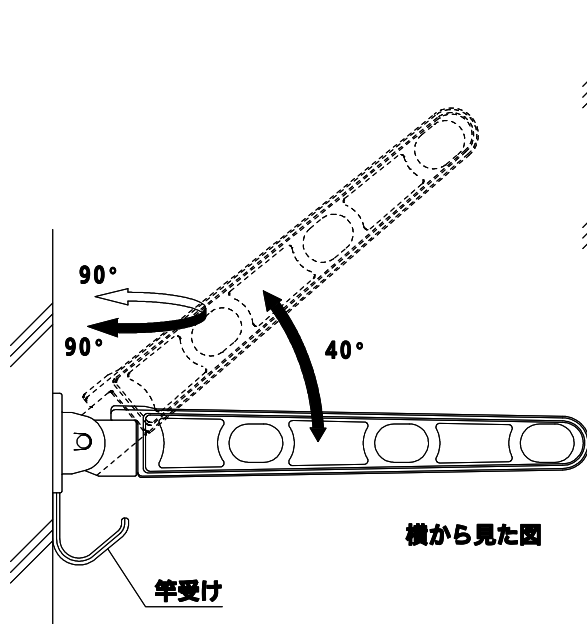

SK-500AMK/BMK SK-700A/B 物干金物(横収納型)

取扱説明書

Hardware For Builders SHINKYOWA

この度は、新協和「物干金物」をお買い上げいただき、誠にありがとうございます。
ご使用前に、この取扱説明書をぜひご一読頂きますようお願い申し上げます。
お読みになった後は、紛失されないよう保管して下さい。

収納方法について

水平位置及び40°の位置での使用が可能です。

角度をつけて使用する際には、本体をそのまま一杯に持ち上げて押し込んでください。
水平位置に戻す際には、少し引っ張って下に降ろしてください。

収納の際には、左右に90°回転させて下さい。
その際物干しは、本体から抜いて竿受けに掛けておいて下さい。

安全のために必ずお守り下さい

1. ロープをかけたの使用はしないで下さい。
ロープをかけたの使用は、物干金物に横方向の無理な負担がかかり破損や故障の原因となります。
2. 物干金物・物干竿にぶら下がらないで下さい。(ケガをすることがあります)
遊具ではないので、物干金物・物干竿にぶら下がったりすると変形や破損をすることがあり大変危険です。
3. 物干を使用しないときは収納して下さい。
使用しないときは、物干竿は竿受けに、掛けアームは収納(90°横回転)して下さい。
4. 定期的にお手入れして下さい。
汚れがひどい時は薄めた中性洗剤を使用し、水拭き・から拭きをして下さい。