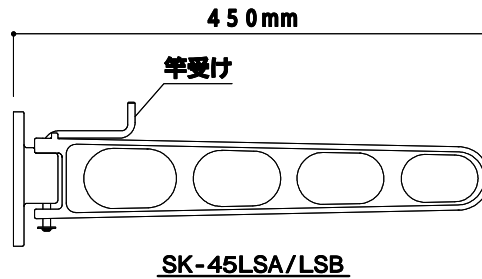

SK-38LSA/LSB SK-45LSA/LSB 物干金物(横収納型) 取扱説明書

Hardware For Builders SHINKYOWA

この度は、新協和「物干金物」をお買い上げいただき、誠にありがとうございます。
ご使用前に、この取扱説明書をぜひご一読頂きますようお願い申し上げます。
お読みになった後は、紛失されないよう保管して下さい。

収納方法について

収納の際には、物干本体を矢印の方向へ
引き上げてから、左右に回転させて下さい。