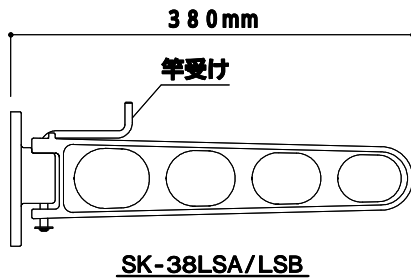

SK-38LSA/LSB SK-45LSA/LSB 物干金物(横収納型) 取扱説明書

Hardware For Builders SHINKYOWA

この度は、新協和「物干金物」をお買い上げいただき、誠にありがとうございます。
ご使用前に、この取扱説明書をぜひご一読頂きますようお願い申し上げます。
お読みになった後は、紛失されないよう保管して下さい。

収納方法について

収納の際には、物干本体を矢印の方向へ
引き上げてから、左右に回転させて下さい。