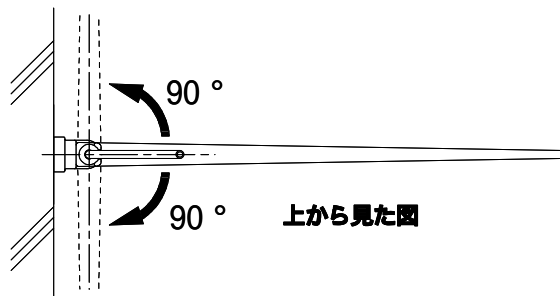

SK-38LSA/LSB SK-45LSA/LSB 物干金物(横収納型) 取扱説明書

Hardware For Builders SHINKYOWA

この度は、新協和「物干金物」をお買い上げいただき、誠にありがとうございます。
ご使用前に、この取扱説明書をぜひご一読頂きますようお願い申し上げます。
お読みになった後は、紛失されないよう保管して下さい。

収納方法について

収納の際には、物干本体を矢印の方向へ
引き上げてから、左右に回転させて下さい。